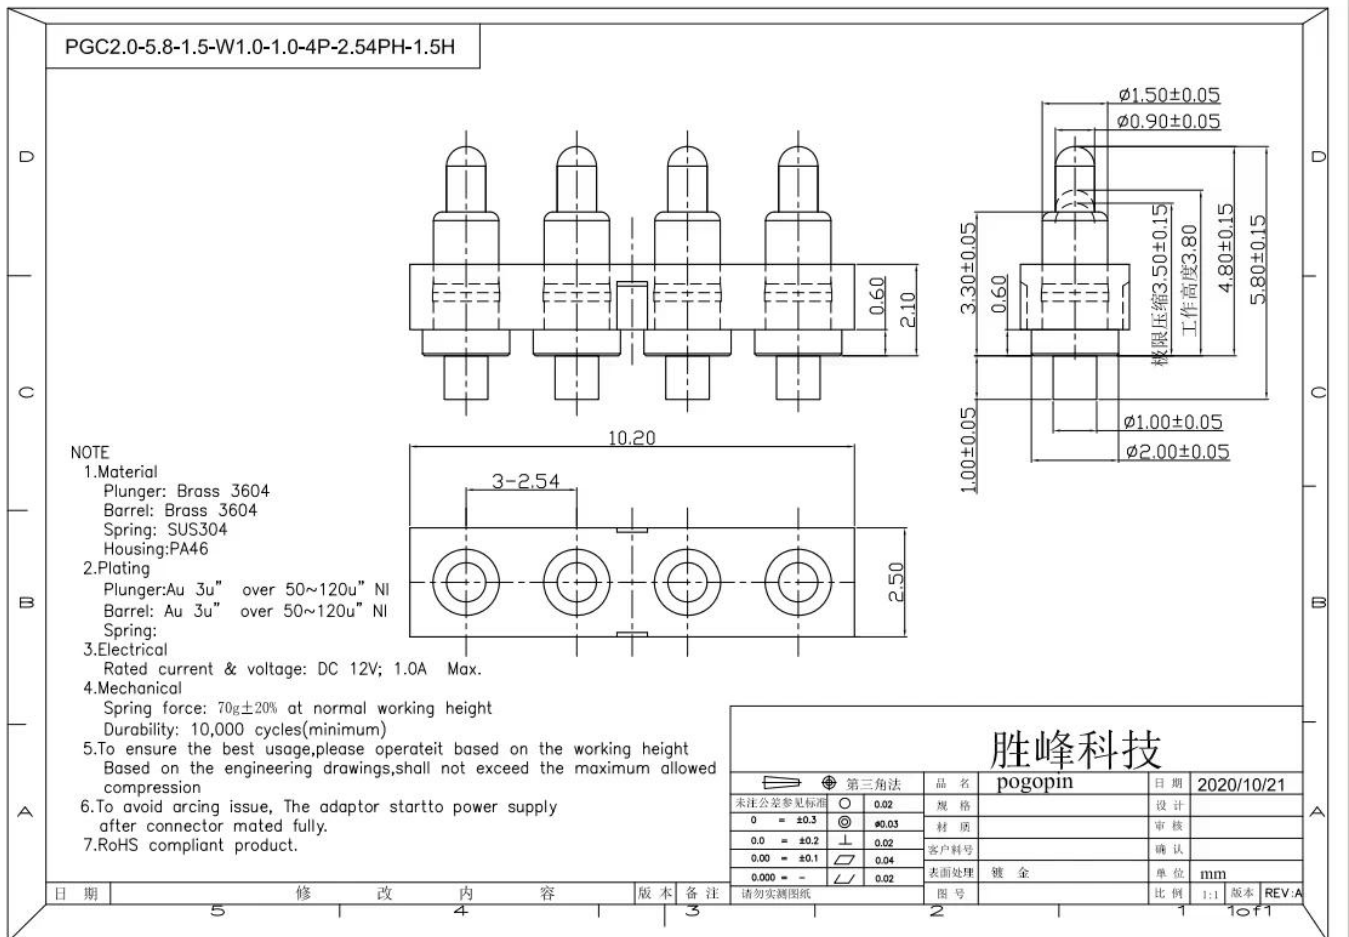

Dettagli del prodotto

Parametri del prodotto:

Modello	Perno di Pogo
Imballaggio	Scatola di plastica e caricata in cartone
Tempi di consegna	5-7 giorni lavorativi dopo aver ricevuto il pagamento

Applicazioni: