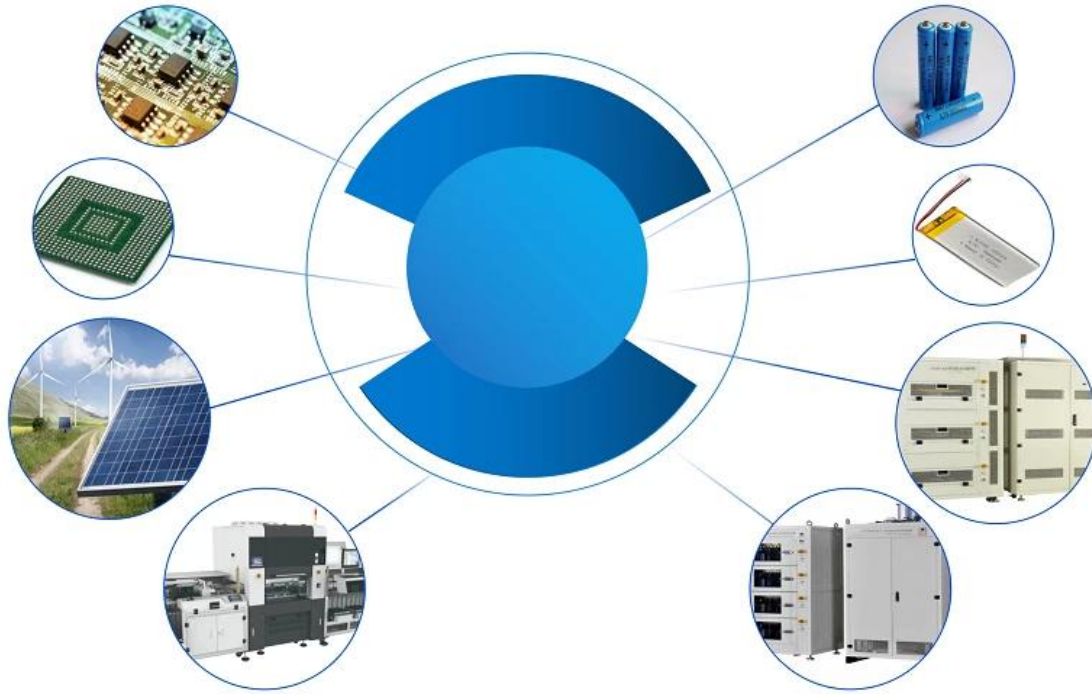

Chi siamo:

SFENG è stata fondata nel 1978 e con sede a Ningbo. È un'impresa professionale che integra ricerca, sviluppo, produzione e vendita. **Fornitore cinese di interstazioni e connettori** I prodotti includono sonda per test a molla in-circuit, sonda per test a molla a semiconduttore, perno pogo per ricarica batteria e relativi accessori. I prodotti sono ampiamente utilizzati nei settori della tecnologia, delle automobili, dell'energia, delle telecomunicazioni, della medicina e di altri prodotti elettronici periferici.

Dettagli del prodotto

Parametri del prodotto:

Modello	Perno di Pogo
Imballaggio	Scatola di plastica e caricata in cartone
Tempi di consegna	5-7 giorni lavorativi dopo aver ricevuto il pagamento

Applicazioni: