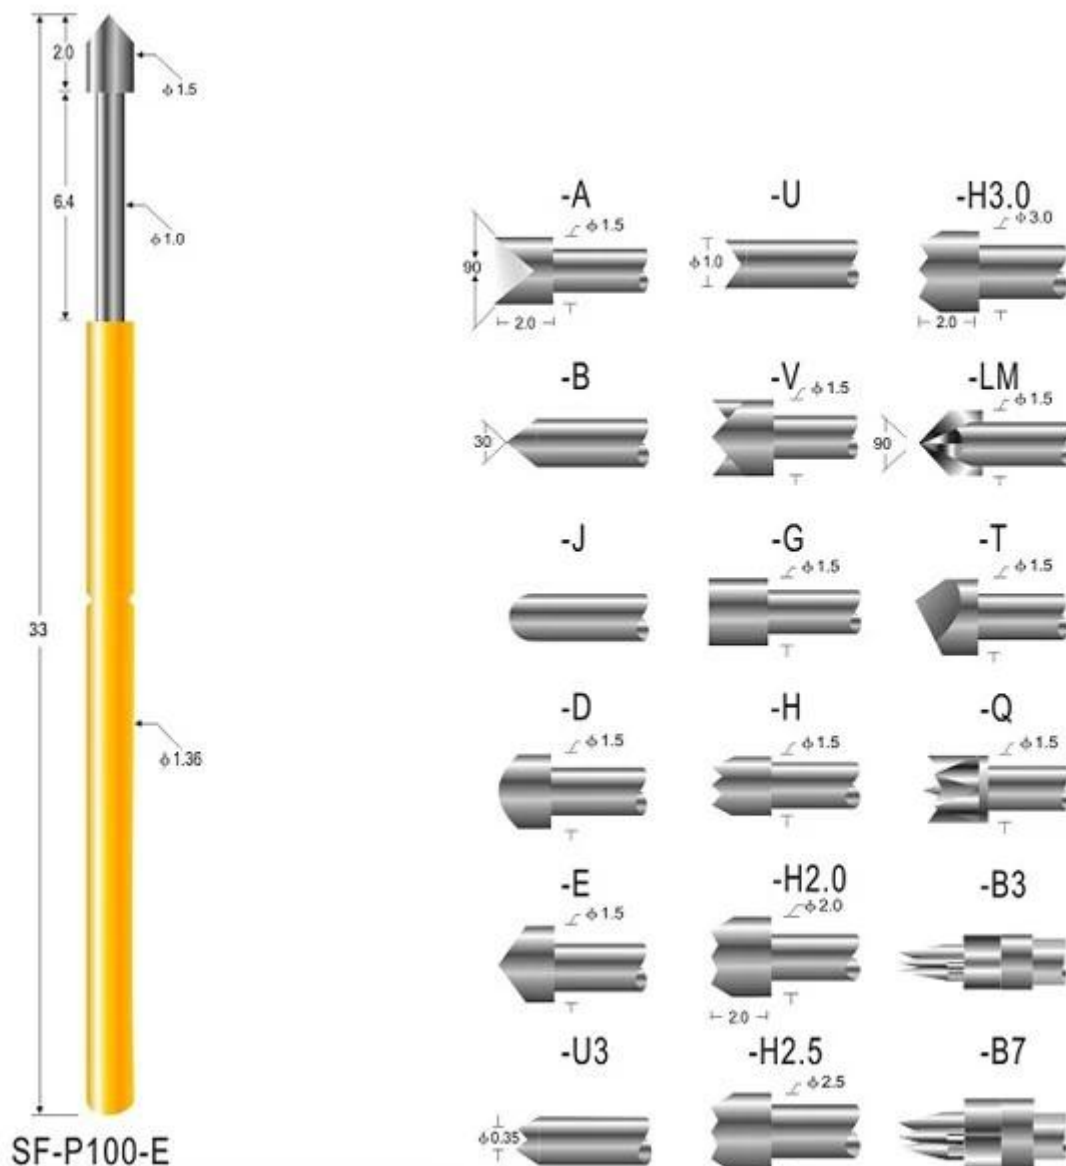

Specifiche Di Prodotto

Marca	SFENG
Numero oggetto	SF-P100
Pistone	ottone o Becu, oro o Ni placcato
Barile	ottone, oro o Ni placcato
Primavera	SK4, filo armonico
Primavera Forza	200g
Viaggi completa	6,40 millimetri
Razione corrente	3A
Resistenza corrente	50mΩ
Pece	2,54 millimetri
Dimensione foro di montaggio	1,70 millimetri
MOQ	100 pc
Tempi di consegna	7 giorni lavorativi dopo la ricezione del pagamento

Immagine del prodotto