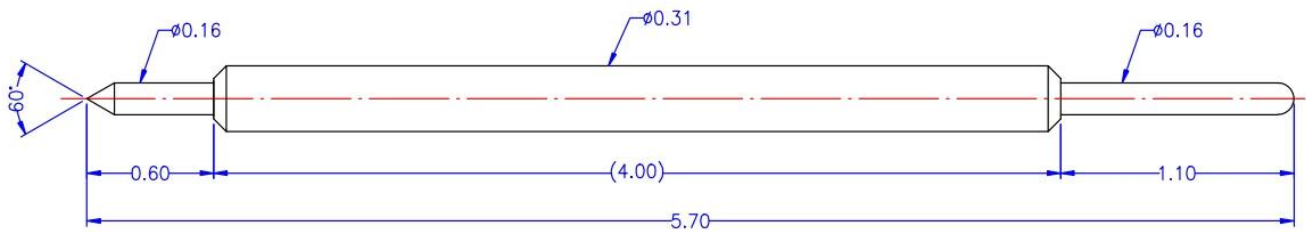

Specifiche di prodotto

Marca	SFENG
Codice articolo	SF-GB031B570D20-BB
Stantuffo	Becu, placcato oro
Barile	Becu, placcato in oro
Primavera	filo musicale
Consigliato Viaggi	0,65 mm
Viaggio completo	1,1 mm

Immagine del prodotto

Nostro servizio

1. Rispondi alla tua richiesta entro 24 ore lavorative
2. Il design personalizzato è disponibile, gli OEM sono i benvenuti
3. Consegna dei perni della sonda ai nostri clienti in tutto il mondo con velocità e precisione
4. Fornire al nostro cliente il prezzo più basso con alta qualità

Prodotti Principali

- ---Perno caricato a molla (singolo) per test PCB, ICT, FCT, ecc;
- ---Pogo pin (connettore) per stabilire una connessione (solitamente temporanea) tra due circuiti stampati per ricarica, localizzazione, batteria, semiconduttori e interconnettere Applicazioni;
- ---Prova a doppia estremità con sonda or BGA e semiconduzione;
- ---Perno universale senza molla, perno di rivestimento, perno LM con serie QZ e VZ;
- --- Sonda ad alta corrente, sonda di commutazione, ago di capacità...
- ---Terminale e presa/presa;
- ---Altri componenti elettronici correlati, 30#OKwire, serrature Jig, POM, Ironhinge, ecc.