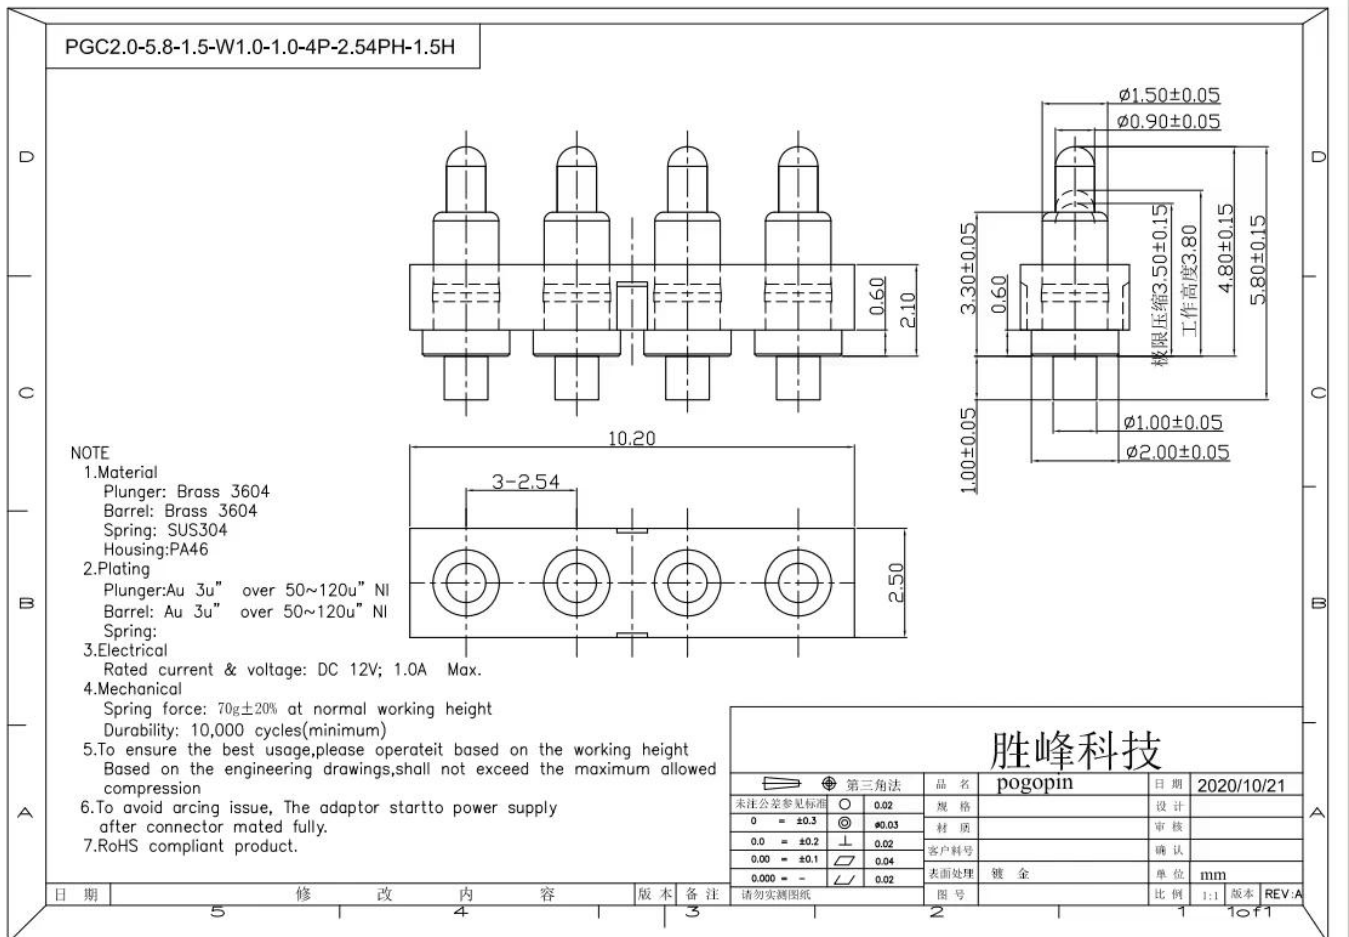

Chi siamo:

SFENG è stata fondata nel 1978 e con sede a Ningbo. È un'impresa professionale che integra ricerca, sviluppo, produzione e vendita. **Produttore cinese di connettori Perno di Pogo** I prodotti includono sonda per test a molla in-circuit, sonda per test a molla a semiconduttore, perno pogo per ricarica batteria e relativi accessori. I prodotti sono ampiamente utilizzati nei settori della tecnologia, delle automobili, dell'energia, delle telecomunicazioni, della medicina e di altri prodotti elettronici periferici.

Dettagli del prodotto:

Parametri del prodotto:

Modello	Pogo pin
Imballaggio	Scatola di plastica e caricata in cartone
Tempi di consegna	5-7 giorni lavorativi dopo aver ricevuto il pagamento

Applicazioni: