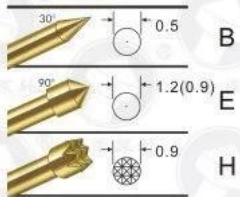

Immagine del prodotto

高频针SF-380 系列

外芯针头

内芯针头

材料

外管	黄铜管镀金
弹簧	不锈钢线
绝缘体	铁氟龙
内外芯针头	镀铜镀金
行程	1.8mm
额定电流	3安培
阻抗	<math>< 50</math>毫欧姆
配线	RG316或RG174U
频宽	2.4GHZ
接头	SMA公头