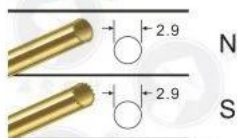

Immagine del prodotto

高频针SF-380 系列

外芯针头

内芯针头

材料

外管	黄铜管镀金
弹簧	不锈钢线
绝缘体	铁氟龙
内外芯针头	镀铜镀金
行程	1.8mm
额定电流	3安培
阻抗	<math>< 50</math>毫欧姆
配线	RG316或RG174U
频宽	2.4GHZ
接头	SMA公头