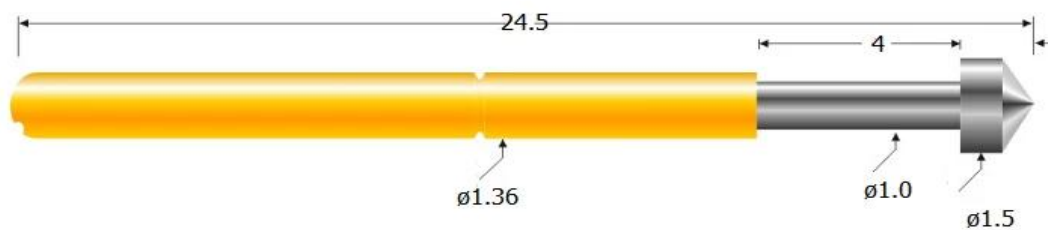

Sonda a contatto primavera serie SF-P160

SF-P160 series

Ispezione di sonda a contatto primavera