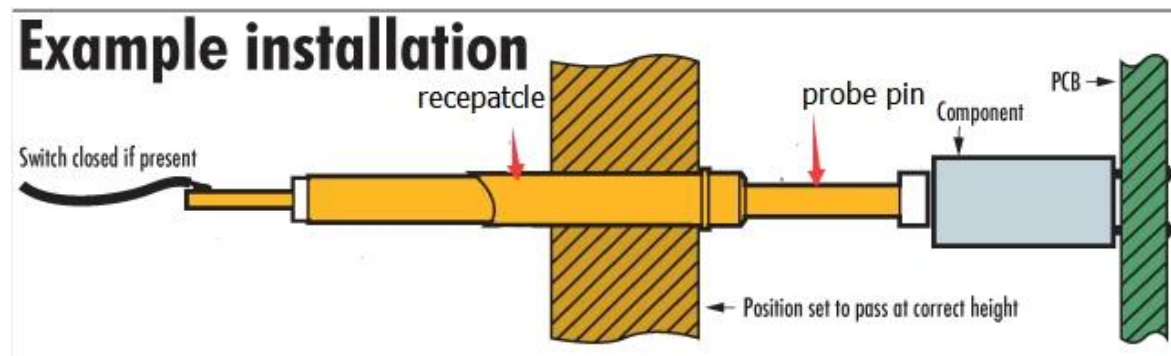

sonda a contatto standard dimensioni molla sonda serie SF-P160  
installazione di sonda a contatto di primavera per PCB

Sonda a contatto foto di primavera

胜峰探针  
**SFENG**  
The China's The World's

RoHS

QUALITY ASSURED FIRM  
ISO 9001  
SGS