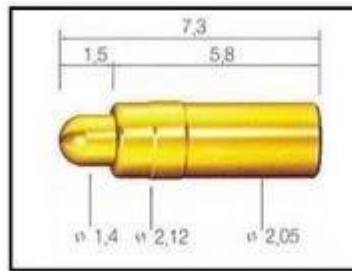

SF-P073G-205