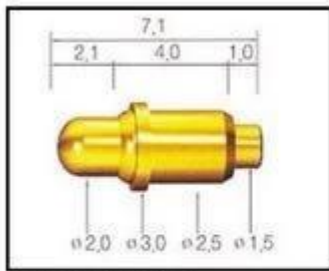

SF-P071G-250