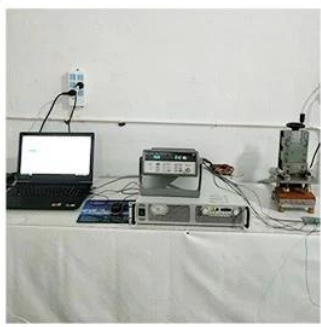

1. Agilent current testing