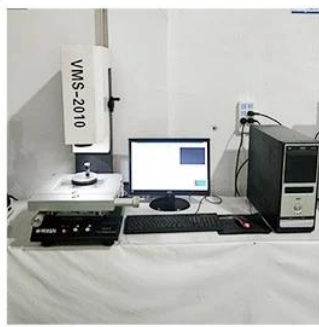

2. Quadratic element