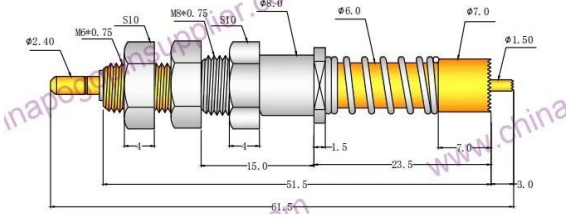

50A SF-PV1-H-H M8x26.5

SF-PV1-H-H M8x26.5	
品牌	Becu
物料号	
规格	SUS
50A	
阻值	<30milliohm
重量	280g±3.0mm
长度	±2000g

技术参数

50A SF-PV1-H-H M8x26.5

SFENG

Shengteng ISO9001-2008 RoHS

1. 品牌

2. 规格

3. 重量

4. 长度

5. 品牌

6. 品牌

7. 品牌

www.chinapogopinsupplier.com