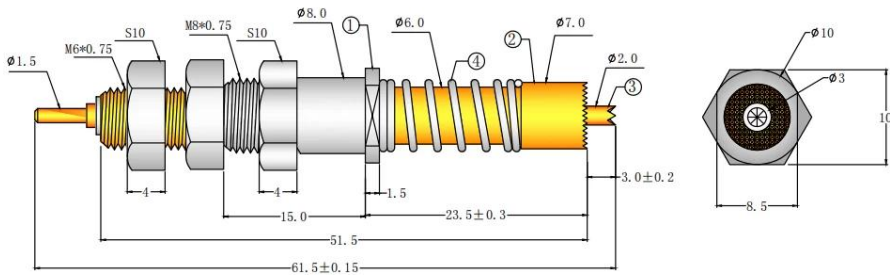

50A 探针  
 探针

**SFENG 探针**

Suzhou Shengteng Electronic Co., Ltd. 苏州盛腾电子有限公司 ISO9001-2008  
 RoHS

- 1) 探针 1 个 OEM
- 2) 30 个 CNC
- 3) SFENG PROBE
- 4) QC
- 5) Suzhou shengteng Electronic Company shengfeng
- 6) 3-5