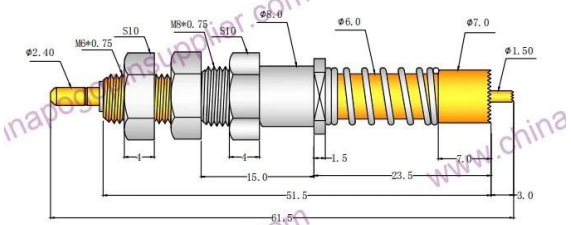

50A SF-PV1-H-H M8x26.5

SF-PV1-H-H M8x26.5	
品牌	Becu
物料号	
规格	SUS
重量	
长度	50A
电阻	<30milliohm
包装	
重量	280g±3.0mm
长度	±200g

技术参数

50A SF-PV1-H-H M8x26.5

SFENG 品牌 符合 RoHS 标准，符合 ISO 9001-2008 标准，符合 CE 标准。

1. 提供 OEM 服务
2. 提供 CNC 加工服务
3. SFENG PROBE 品牌
4. 提供定制服务
5. shengfeng 品牌
6. 提供 3-5 天的交货期