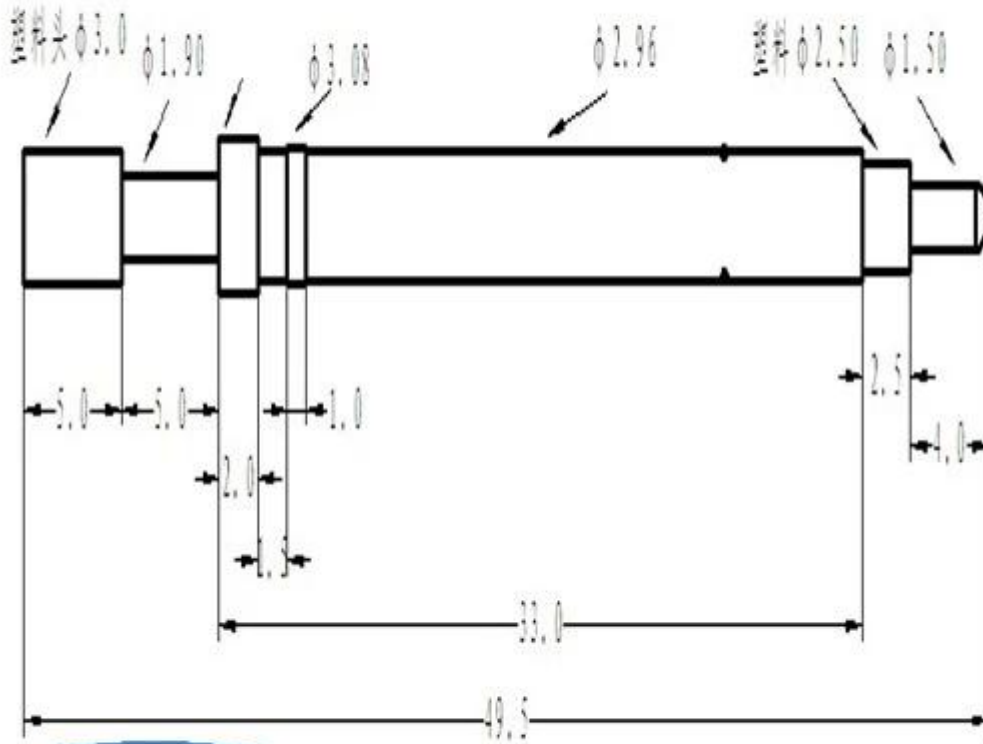

CE

chinapogopinsupplier.com

chinapogopinsupplier.com

公司简介

1. 专业生产各种规格精密轴类零件 24 小时服务热线
2. 承接 OEM 加工各种精密轴类零件
3. 承接各种精密轴类零件的来图来样加工
4. 承接各种精密轴类零件的来料加工

产品

PCB ICT FCT 各种精密轴类零件

承接各种精密轴类零件 24 小时服务热线 038; 承接各种精密轴类零件