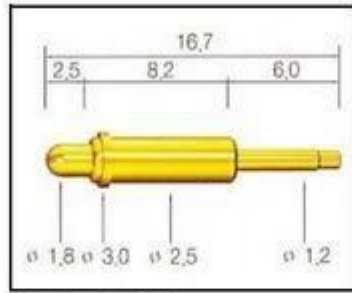

SF-167G-250