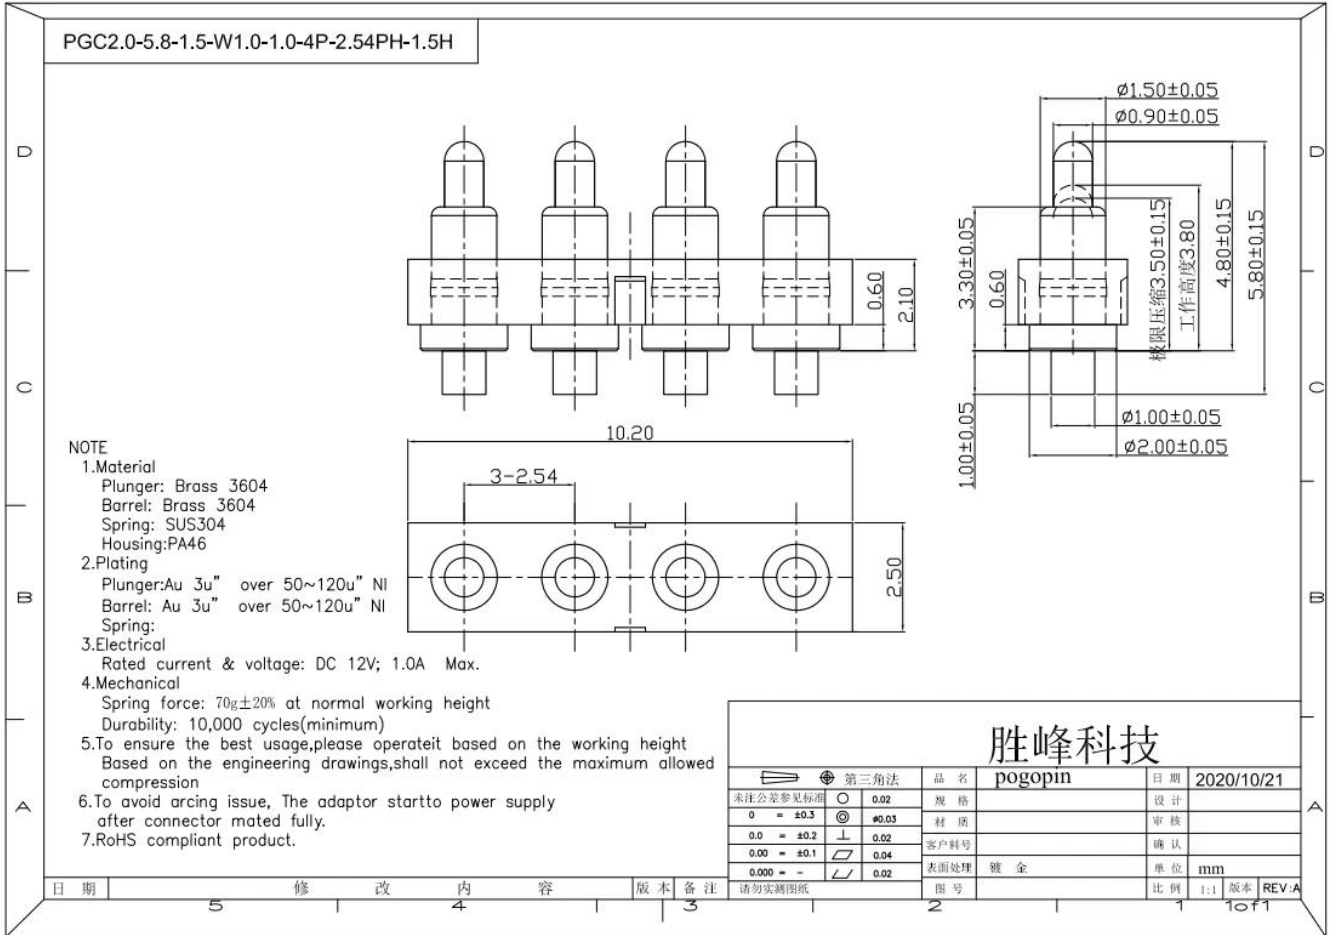

00 00:

SFENG 1978 00 000000 0000 0000 00 00000. 00, 00, 00, 0000 0000 00 000000. (0 00.00 0.0000 00 00) 0000 00 0 00 0 0000 0000, 0000 0000 0000 0000, 0000 00 00 0 00 000000 000000. 0000 00, 0000, 0000, 00, 00 0 00 00 0000 00 00000 0.

00 00 00

00 0000:

00	000
00	0000 00 0 0000 00
0000	000000 0 0000 00 5-7 0

00: