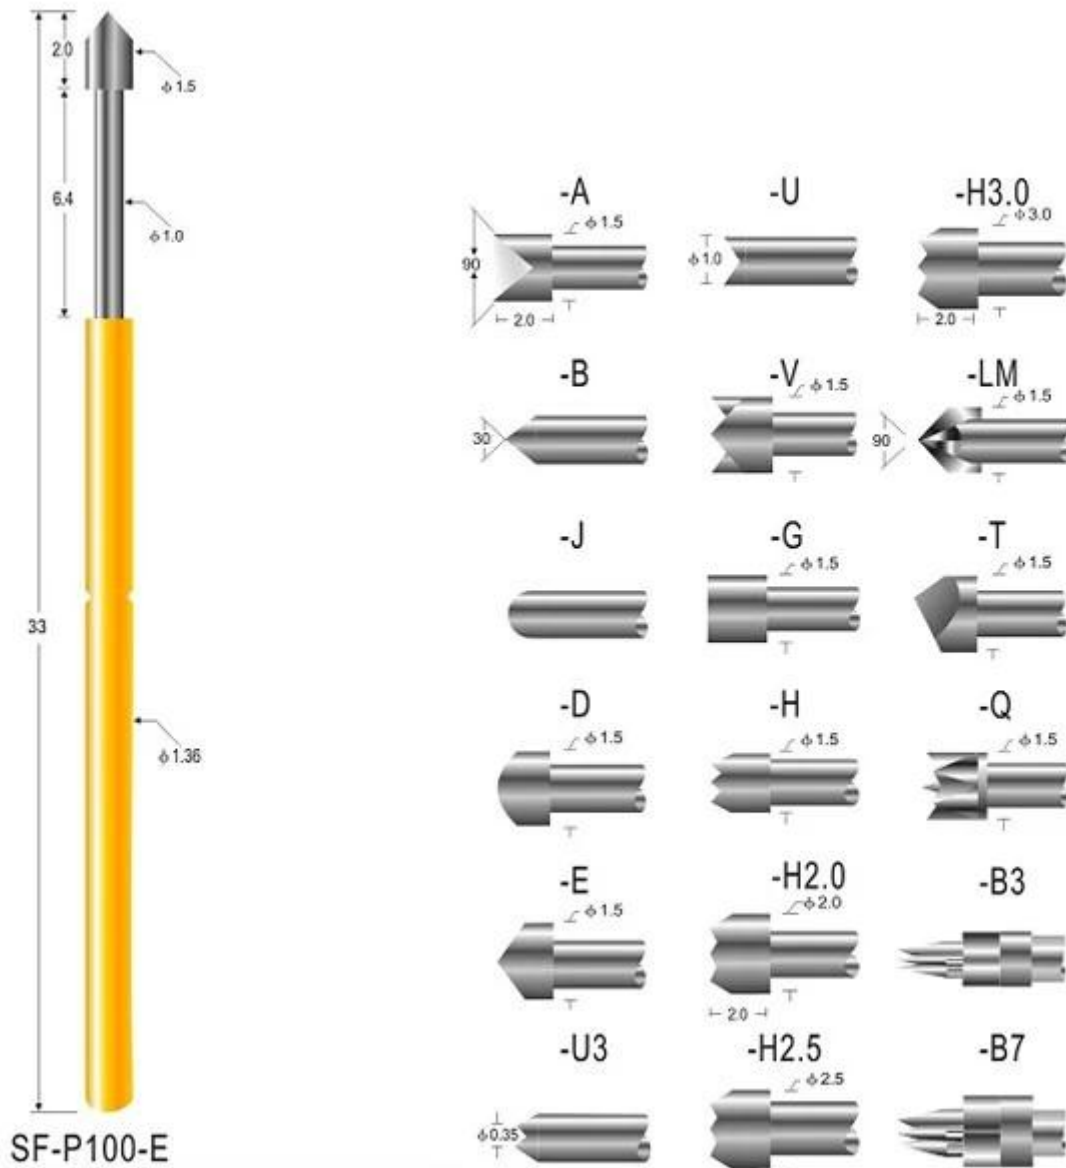

□□ □□

□□	SFENG
□□ □□	SF-P100
□□□	□□ □□ Becu, □ □□ □□ □□
□	□□, □ □□ □□ □□
□	SK4 □□ □□□
□ □□	200g
□□ □□	6.40mm
□□ □□	3A
□□ □□	50MΩ
□□	2.54MM
□□ □□ □□	1.70mm
MOQ	(100) □
□□ □□	7 □□□ □ □□□ □□

□□ □□

胜峰探针
SFENG
The China's The World's

应用 范围

- 用于 各种 PCB, ICT, FCT 测试 (测试)
- 用于 各种 (测试) 设备 (usually temporary) 测试 应用
- 用于 各种 测试 & A 测试 应用
- interconnect Applications;
- 用于 各种 probef or BGA & A, semiconduction 测试;

--- 鋼絲鋼絲, coatingpin, LM 鋼絲 with QZ & A; VZseries;