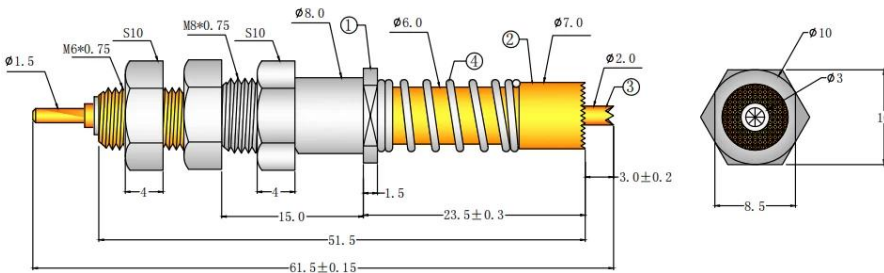

50A 探针 探针 探针
 探针 探针 探针 探针

我们 我们 我们
 Shengteng Co., 我们 我们 我们, 我们 我们 我们 我们 我们 & 我们 我们 我们 我们. 我们 我们 我们 我们 我们, 我们 我们 我们 我们 我们, 我们 我们 ISO9001-2008 我们 我们 我们 我们 我们 RoH 我们 我们.

- 我们 我们
- 1) 我们 我们 我们 我们 我们 我们 我们 material 我们 我们 我们?
 我们, 我们 我们 我们 我们 OEM 我们
 - 2) 我们 我们 我们 我们 我们 我们 我们?
 我们, 我们 我们 我们 30 我们 我们 CNC 我们 我们.
 - 3) 我们 我们 我们?
 我们, SFENG PROBE 我们 我们.
 - 4) QC 我们 我们 我们?
 我们, 我们 我们 我们.
 - 5) Suzhou shengteng & shengfeng 我们 我们 我们 我们?
 Suzhou shengteng Electronic Company 我们 我们 我们.
 shengfeng 我们 我们 我们 我们.
 - 6) 我们 我们 我们 我们 我们 我们?
 我们 我们 我们 我们 我们 我们 我们 3 ~ 5 我们 我们 我们.
 我们 我们 我们 我们 我们 我们 我们 我们 我们 我们 我们 我们 我们.
 我们 我们 我们 我们