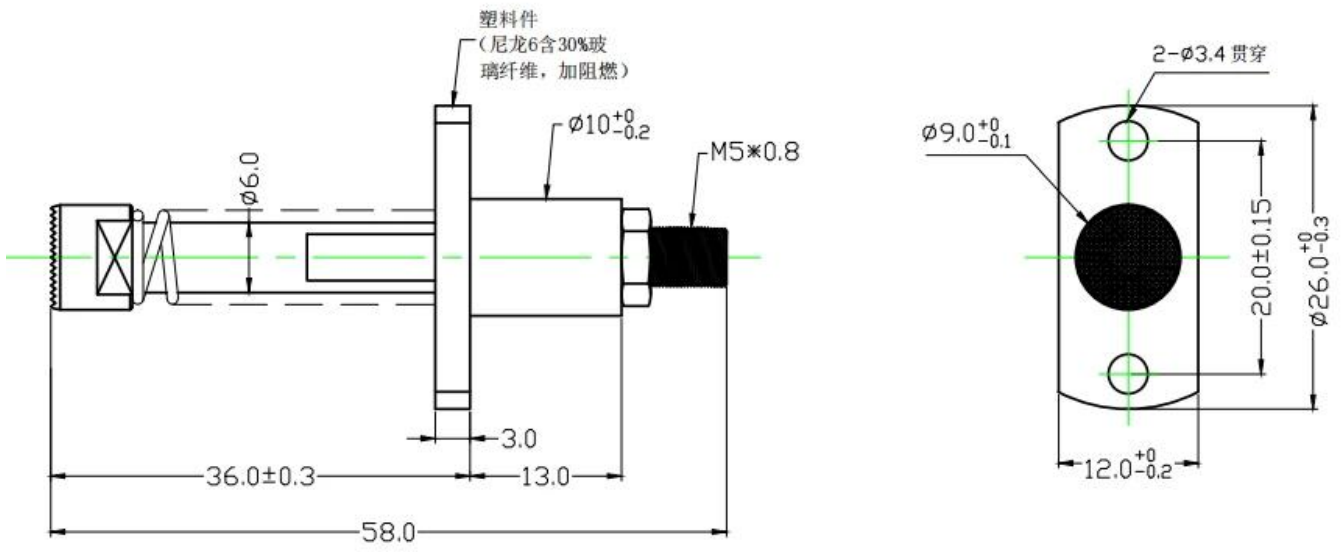

□□ □□

□□	SF-30A □□ □□ □(9.0*58.0)
□□	□□
□□	9.0*58mm
□□□ □□	30A
□ □	2500g

□□ □□

SFENG
The China's The World's

chinapogopinsupplier.com

我們 服務

1. 我們 提供 24小時 服務 我們 隨時 隨地 為 您 服務。
2. 我們 提供 各種 規格 各種 OEM 服務。
3. 我們 提供 各種 規格 各種 規格 各種 規格 各種 規格 各種 規格。
4. 我們 提供 各種 規格 各種 規格 各種 規格 各種 規格 各種 規格。