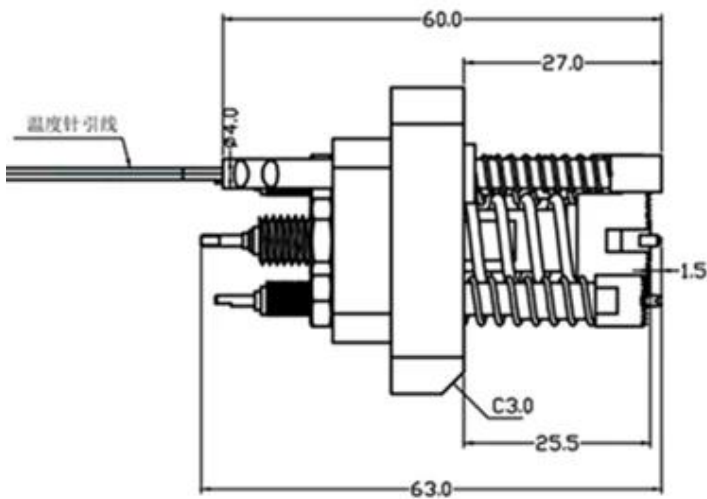

00 00:

000 0000 000 00 00 0000 000 00000. (0000 0000 00000 00) 0000 00 0000 0000 00 00 0000 00 0000 0000 00 00 00000 00 00000 0000.

00 00: