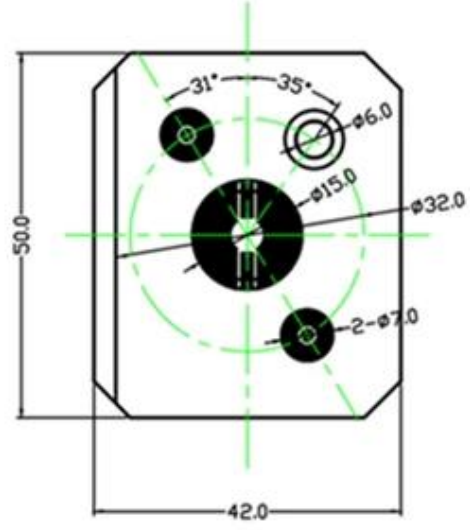

00 00:

000 0000 000 00 00 0000 000 00000. (0000 0000 00000 00) 0000 00 0000 0000 00 00 0000 00 0000 0000 00 00 00000 00 00000 0000.

00 00: