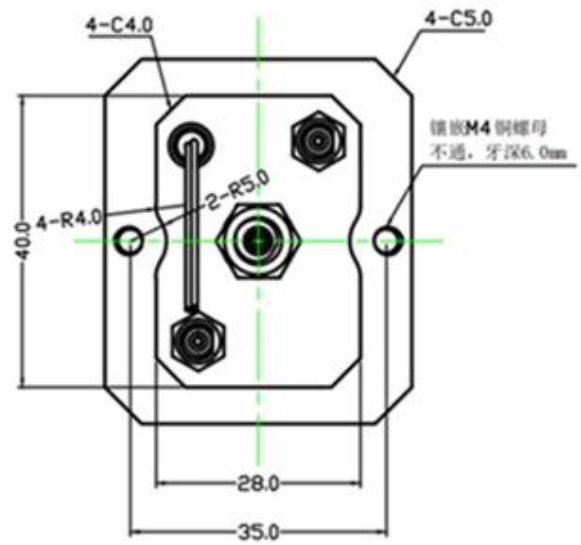

00 00:

000 0000 000 00 00 0000 000 00000. (0000 0000 00000 00) 0000 00 0000 0000 00 00 0000 00 0000 0000 00 00 00000 00 00000 0000.

00 00: