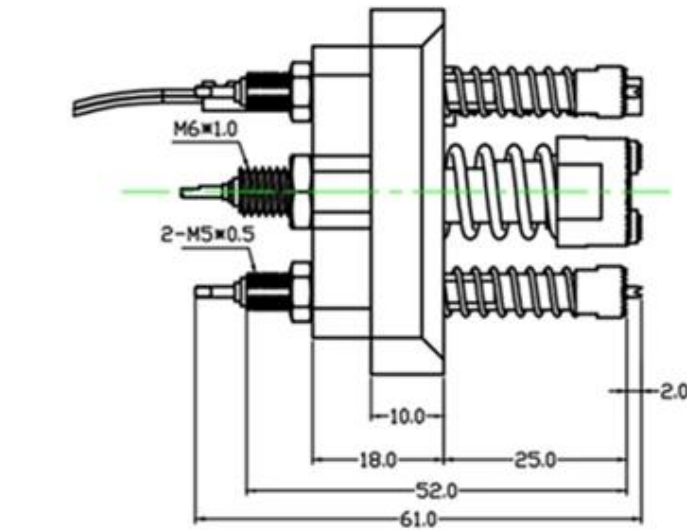

00 00:

000 0000 000 00 00 0000 000 00000. (0000 0000 00000 00) 0000 00 0000 0000 00 00 0000 00 0000 0000 00 00 00000 00 00000 0000.

00 00: