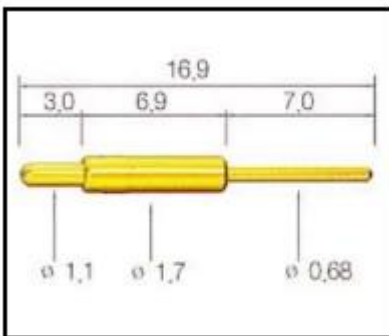

SFENG
The China's The World's

RoHS ISO 9001 CE

chinapogopinsupplier.com

SF-169G-170

1. 000 00 0 0 0000 24 00 00 000 00.
2. 000 00 0000 0000, OEM 00 00000.