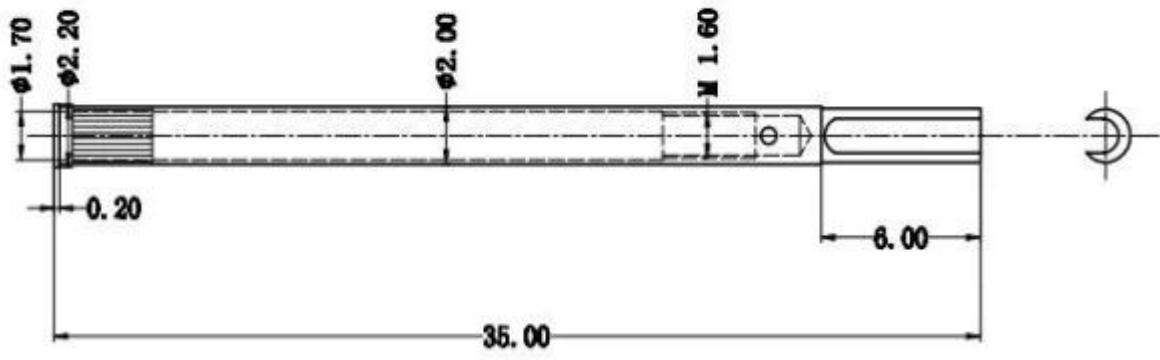

1. 24 小時 7 天 24 小時 服務 熱線 020-8888 8888。
2. 專業 維修 各種 OEM 設備。
3. 專業 維修 各種 工業 設備 零件 更換 服務。
4. 專業 維修 各種 工業 設備 零件 更換 服務。

1. PCB, ICT, FCT 測試 設備 維修 服務 (維修);
2. 維修, 零件 更換, 設備 保養 服務 熱線 020-8888 8888 (維修)
3. BGA 維修 服務 熱線 020-8888 8888;
4. 維修 各種 工業 設備, 零件 更換, QZ 及 VZ 各種 LM 設備;
5. 維修 各種, 零件 更換, 設備 保養 服務;
6. 維修 各種 設備 / 零件;
7. 維修 各種 設備, 30# OK 零件, 零件 更換, POM, 零件 更換

專業 維修 各種 工業 設備 零件 更換 服務 熱線 020-8888 8888!