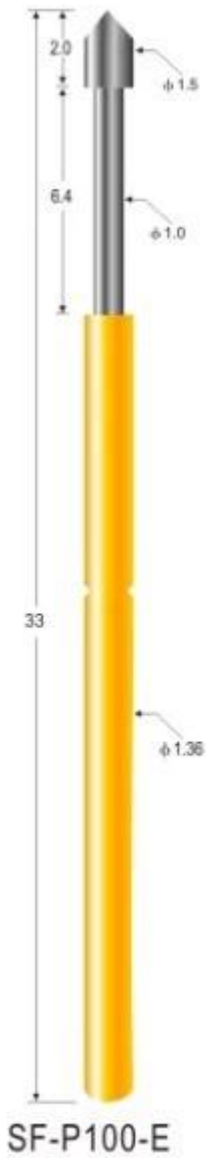

Becu SF-P100

<input type="text"/>	<input type="text"/>
<input type="text"/>	<input type="text"/>
<input type="text"/>	<input type="text"/>
<input type="text"/>	<input type="text"/>
<input type="text"/>	SUS
<input type="text"/>	<input type="text"/>
<input type="text"/>	1-3A
<input type="text"/>	<50 <input type="text"/>

SF-P100

0000 00 0000 0 00 00

Ocean shipping

Air shipping

Express

0000:
 0000 0000 0000 000000.0000.
 0000 00 000000 00000 00 000000 www.chinapogopinsupplier.com