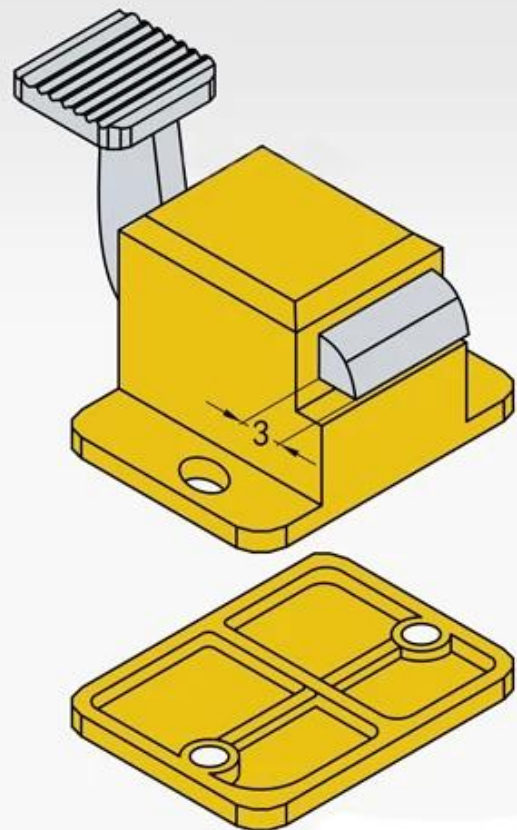

实物拍摄

治具卡扣

▶治具卡扣L (长嘴)

▶治具卡扣S (短嘴)

1. 24 小時 7 天 24 小時 服務 熱線 電話 020-8888-8888。
2. 提供 專業 維修 OEM 服務。
3. 提供 專業 維修 及 零件 更換 服務 及 諮詢。
4. 提供 專業 維修 服務 及 零件 更換 服務。

1. PCB, ICT, FCT 維修 及 零件 更換 服務 (SMT);
2. 維修, 零件 更換, 諮詢, 專業 維修 服務 及 零件 更換 服務 (SMT)
3. BGA 維修 服務 及 零件 更換 服務;
4. 維修 零件 更換, 零件 更換, QZ 及 VZ 維修 LM 零件;
5. 維修 零件, 零件 更換, 專業 維修 服務;
6. 維修 零件 更換 / 零件;
7. 維修 零件 更換, 30# OK 零件, 零件 更換, POM, 零件 更換