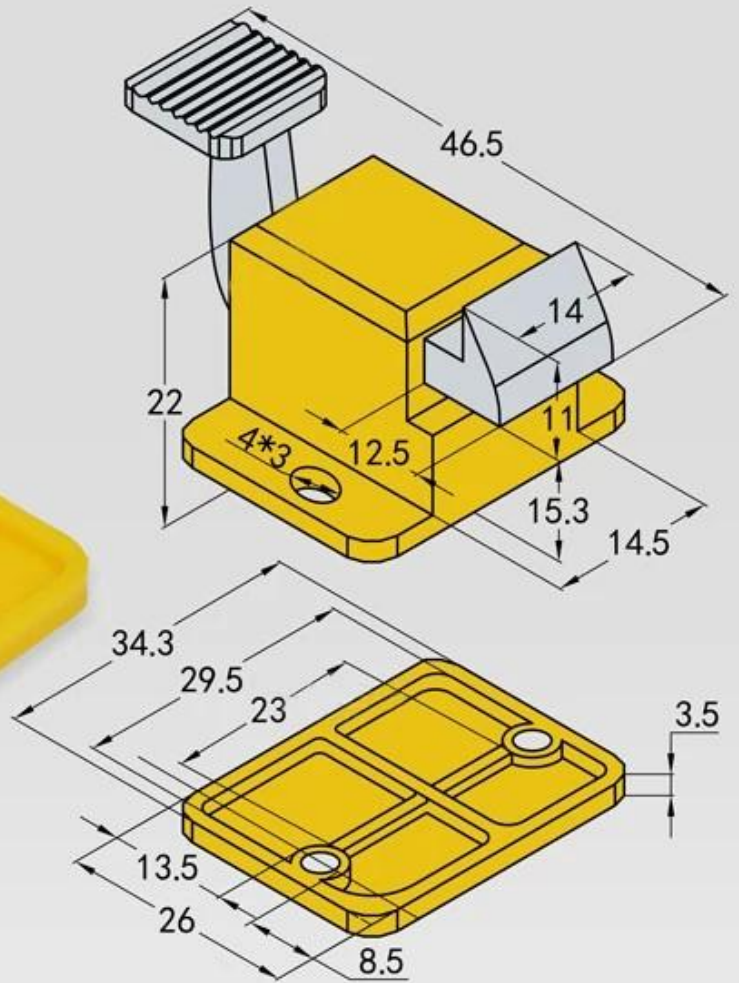

实物拍摄

治具卡扣

▶治具卡扣L (长嘴)

▶治具卡扣S (短嘴)

1. 24 小時 7 天 24 小時 服務 熱線 電話 020-8888-8888。
2. 提供 專業 維修 OEM 服務。
3. 提供 專業 維修 及 零件 更換 服務 及 諮詢。
4. 提供 專業 維修 服務 及 零件 更換 服務。

1. PCB, ICT, FCT 維修 及 零件 更換 服務 (SMT);
2. 維修, 零件 更換, 諮詢, 專業 維修 服務 及 零件 更換 服務 (SMT)
3. BGA 維修 服務 及 零件 更換 服務;
4. 維修 零件 更換, 零件 更換, QZ 及 VZ 維修 LM 零件;
5. 維修 零件, 零件 更換, 專業 維修 服務;
6. 維修 零件 更換 / 零件;
7. 維修 零件 更換, 30# OK 零件, 零件 更換, POM, 零件 更換