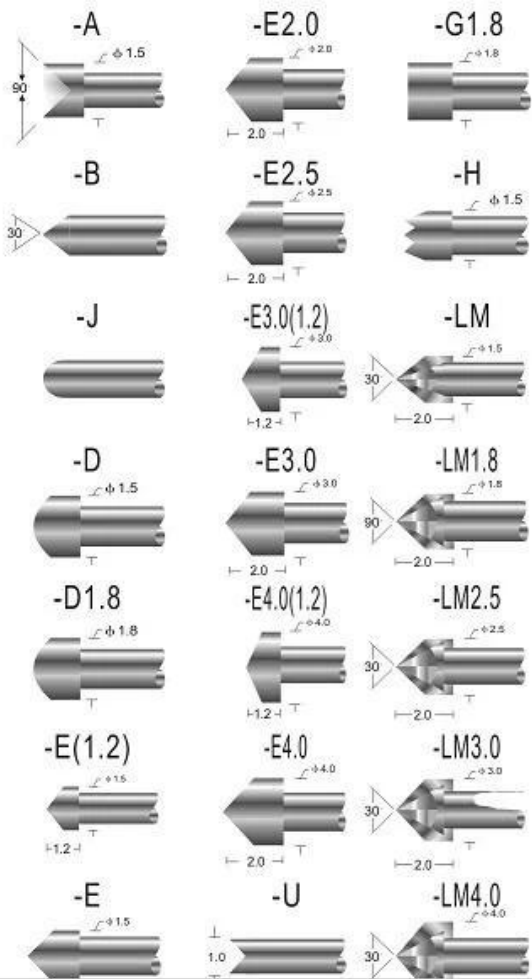

SF-P160

□□ □□