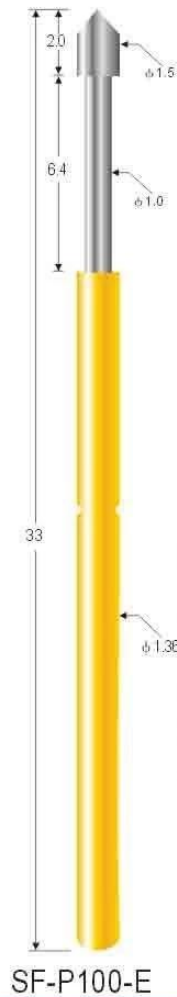

□□ □□

|          |                                   |
|----------|-----------------------------------|
| □□       | SFENG                             |
| □□ □□    | SF-P100                           |
| □□□      | □□                                |
| □        | □□                                |
| □        | SUS □□ □□ □□□                     |
| □ □□     | 200g                              |
| □□ □□    | 6.40 (0.2520 ")                   |
| □□ □□    | 3A                                |
| □□ □□    | 50mW                              |
| □□       | 2.54 (0.1000 ")                   |
| □□ □□ □□ | 1.70 (0.0670 ") / 1.75 (0.0689 ") |
| MOQ      | (100) □                           |
| □□ □□    | 7 □□□□□ □ □□□                     |

□□ □□

## Probe specifications SF-P100(技术规格)

- Recommended minimum center(最小间距): 2.54mm(.1000")
- Mounting hole size(钻孔尺寸):  
压克力: 1.70mm(.0670")  
电木板、玻璃纤维板: 1.75mm(.0689")
- Full travel(行程): 6.40(.2520")
- Spring force(弹簧压力): 200g
- Materials and finishes(材料及涂饰):  
Plunger: Be Cu, Rh plated; SK4, Rh plated  
Barrel: Brass, Gold plated  
Spring: Stainless steel
- Current ration(额定电流): 3A(安培)
- Contact resistance(接触电阻): 50mΩ(毫欧姆)

### 应用 范围

PCB, ICT, FCT 测试 探针 产品 种类 多 (多);

测试 探针 (多) 测试 探针 测试 探针 测试 探针, 测试 探针, 测试 探针 & A; 测试 探针 测试 探针;

BGA 测试 探针 测试 探针 测试 探针;

□□□ □□ □, □□ □, QZ □ VZ □□□ LM □;

□□ □□ □□□, □□□ □□□, □□ □□ □□;

□□□ & A; □□ / □□;