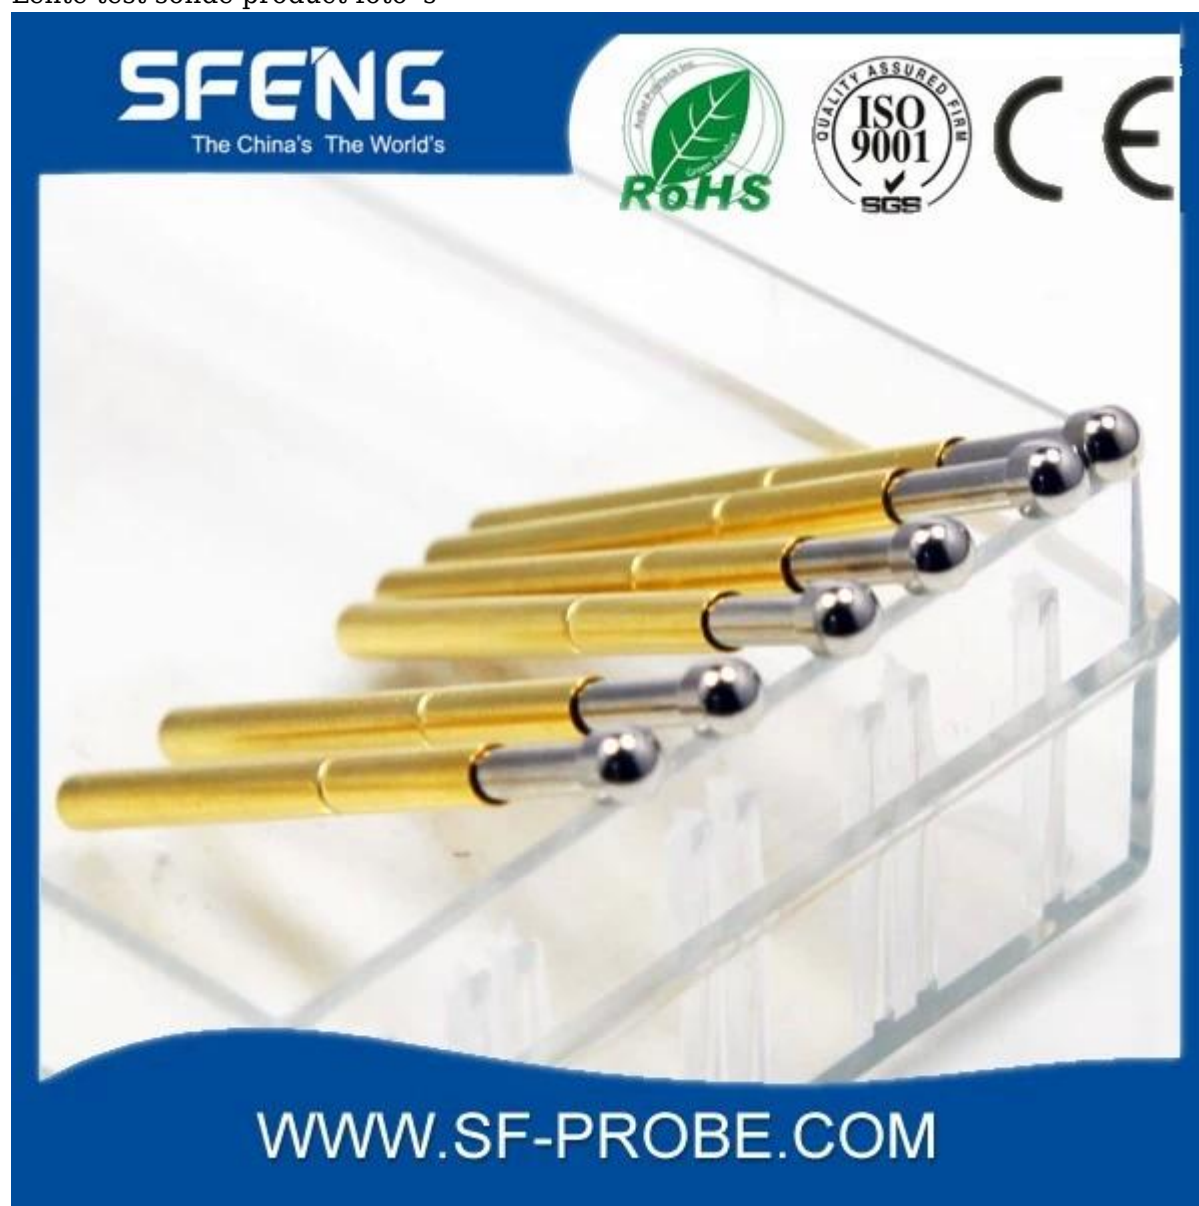

lente test sonde beschrijving:

Voorjaar proef sonde Bedrijfsintroductie

Suzhou Shengteng Electronic Co., Ltd is gespecialiseerd in de sonde van Lente & de pogo-pins met hoge kwaliteit, lage prijs en snelle levering. We hebben ons eigen merk, besteden wij onszelf altijd aan het bereiken van internationale normen, ons bedrijf de certificering ISO 9001-2008 kwaliteit directies hebben doorgegeven en onze producten zijn gekwalificeerd voor RoHs.

Lente test sonde product foto 's

Veer belast contactpen FAQ

1) kunnen we een verschillende grootte of verschillende materail, zeggen als aangepaste item maken?

Zeker, is één van onze belangrijkste OEM

2) zijn die lente sonde of pogo pennen geproduceerd door uw bedrijf?