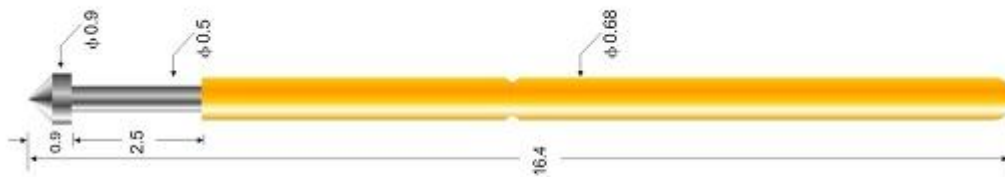

lente test sonde beschrijving:

Voorjaar proef sonde Bedrijfsintroductie

Suzhou Shengteng Electronic Co., Ltd is gespecialiseerd in de sonde van Lente & de pogo-pins met hoge kwaliteit, lage prijs en snelle levering. We hebben ons eigen merk, besteden wij onszelf altijd aan het bereiken van internationale normen, ons bedrijf de certificering ISO 9001-2008 kwaliteit directies hebben doorgegeven en onze producten zijn gekwalificeerd voor RoHs.