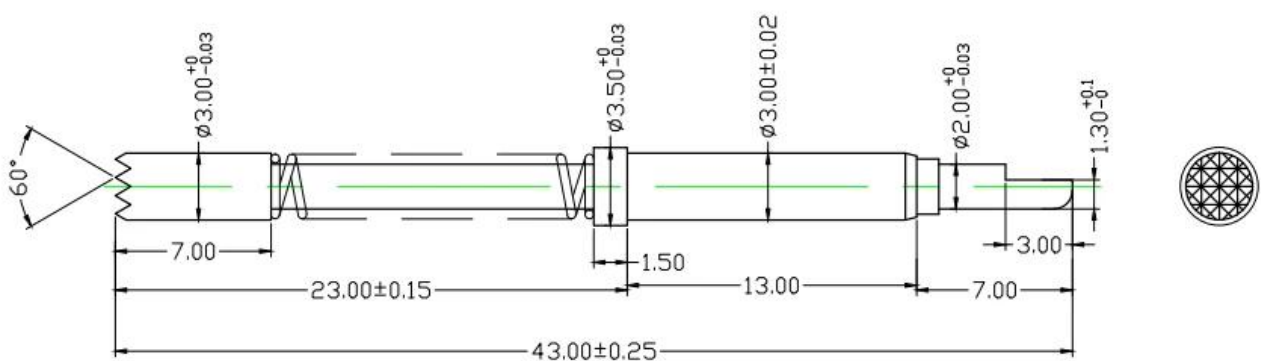

Productspecificatie

Merk	SFENG
Item nummer	SF-PH420*4850-H
Plunjer	Becu, Au on Ni verguld
Loop	Messing, Au op Ni geplateerd
Lente	SUS
Lente kracht	730g ± 100g
Huidige score	15A
Contactweerstand	20mΩ
MOQ	100 st
Doorlooptijd	7 werkdagen na ontvangst van de betaling

Productfoto

Onze service

1. We kunnen uw vraag binnen 24 werkuren beantwoorden.
2. Aangepast ontwerp is beschikbaar en OEM is welkom.
3. We kunnen de sondepennen snel en nauwkeurig aan onze klanten over de hele wereld leveren.
4. We kunnen onze klant de laagste prijs bieden met een product van hoge kwaliteit .

hoofd producten

Veerbelaste pen (enkel) voor PCB-, ICT-, FCT-testen enz.;

Pogo-pin (connector) om een verbinding tot stand te brengen tussen twee printplaten voor opladen, lokaliseren, batterij-, halfgeleider- en interconnect-toepassingen;

Dubbelzijdige sonde voor BGA- en halfgeleidertesten;

Universele pen zonder veer, coatingpen, LM-pen met QZ- en VZ-serie;

Hoge huidige sonde, Schakelaarsonde, Capaciteitsnaald;