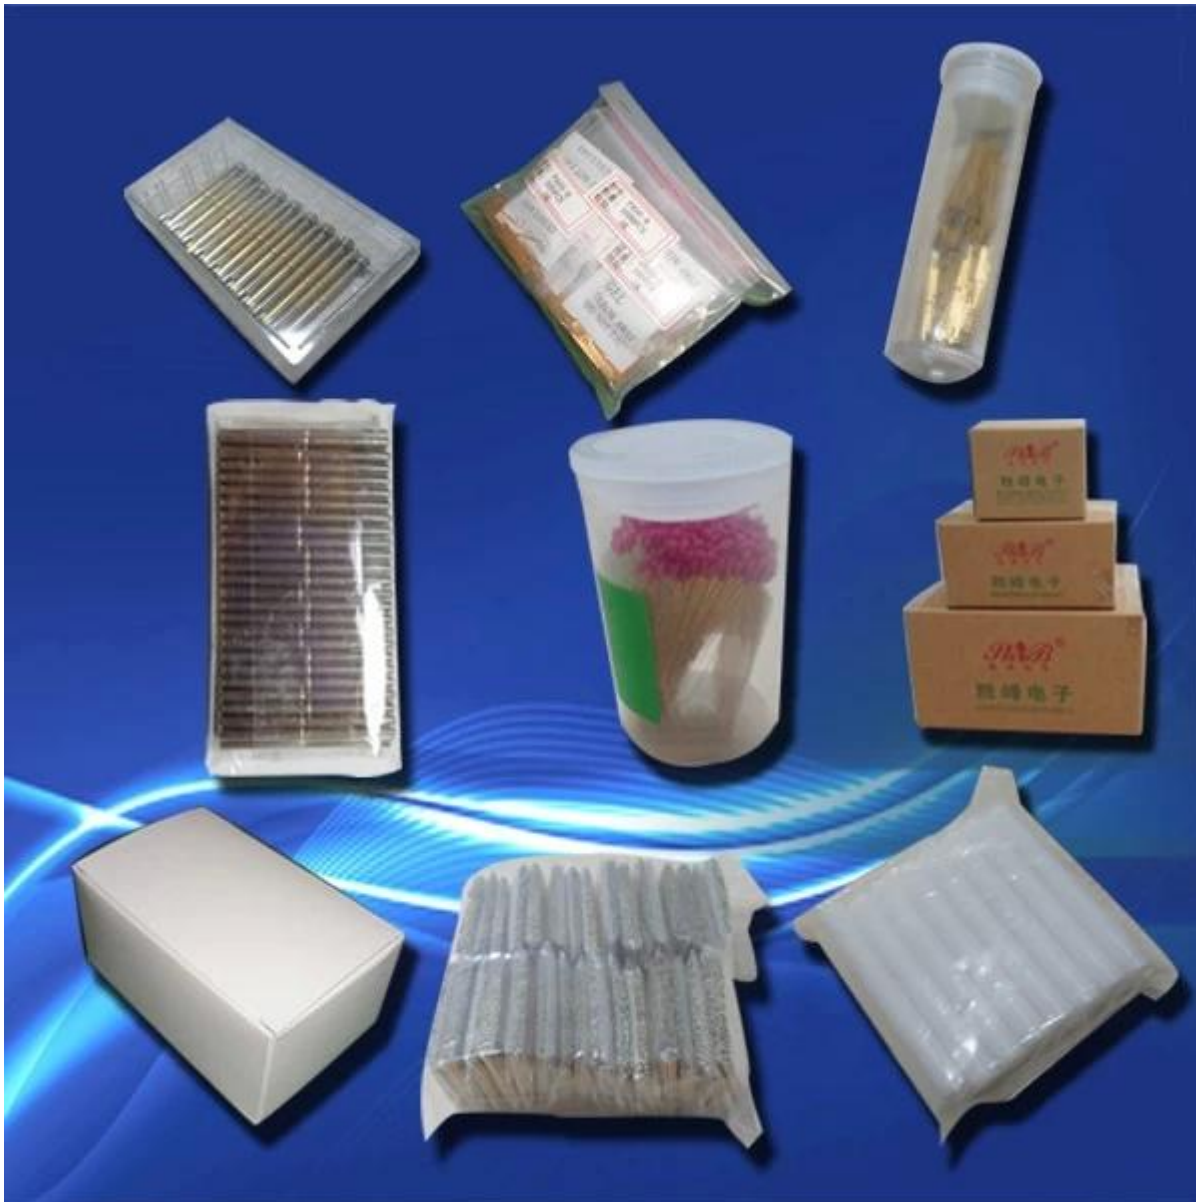

Veel gestelde vragen.

1) kunnen we een verschillende grootte of verschillende materiaal, zeggen als aangepaste item maken?

Zeker, is één van onze belangrijkste OEM

2) zijn die lente sonde of pogo pennen geproduceerd door uw bedrijf?

Ja, onze productieafdeling zijn met meer dan 30 soorten CNC apparatuur.

3) heb je een merk geregistreerd?

Ja, SFENG PROBE is ons eigen merk.

4) heb je QC-proces?

Ja, wij hebben een test afdeling.

5) hoe gaat het met shengteng & shengfeng sonde van Suzhou?