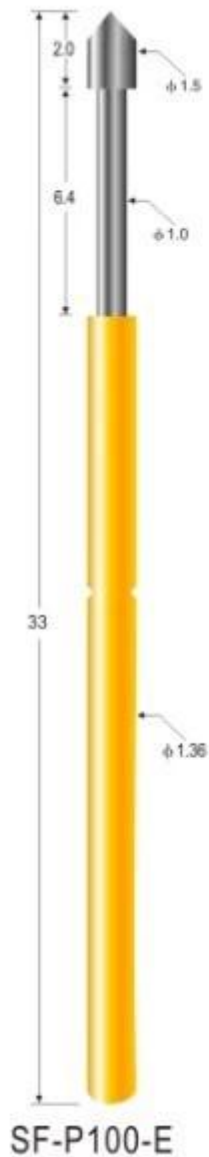

Becu plunjer kroonpunt [veerbelaste pogo-probelpennen](#) SF-P100

veerbelaste sondepen	
Plunjer	Becu, verguld
Vat	Messing, verguld
vergaarbak	Messing, vernikkeld
De lente	SUS
Elektrische eigenschappen	
Huidige score	1-3A
Nominale weerstand	& Lt; 50milliohm

Veerbelaste sondepen SF-P100 tekening

Veerbelaste sondepenfabriek

Veerbelaste sondepin verschepende manier

Ocean shipping

Air shipping

Express

Neem contact met ons op:

Als u vragen heeft, welkom bij Neem contact met ons op.