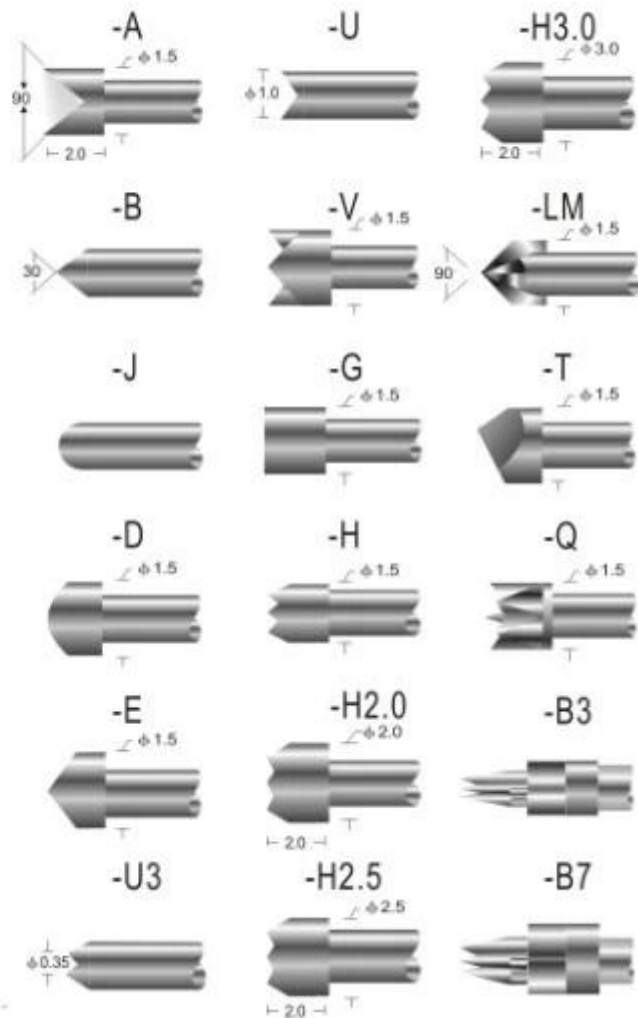

Becu plunjer kroonpunt [veerbelaste pogo-probelpennen](#) SF-P100

veerbelaste sondepen	
Plunjer	Becu, verguld
Vat	Messing, verguld
vergaarbak	Messing, vernikkeld
De lente	SUS
Elektrische eigenschappen	
Huidige score	1-3A
Nominale weerstand	& Lt; 50milliohm

Veerbelaste sondepen SF-P100 tekening

Veerbelaste sondepenfabriek