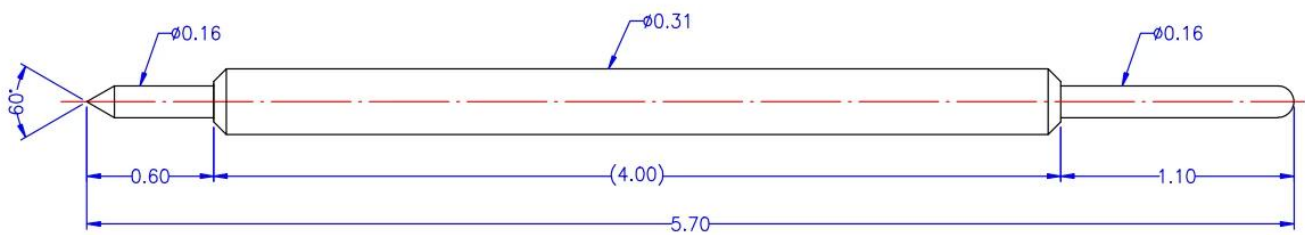

Productspecificatie

Merk	SFENG
Item nummer	SF-GB031B570D20-BB
Plunjer	Becu, verguld
Loop	Becu, Verguld
Lente	muziek draad
Aanbevolen Reizen	0,65 mm
Volledige reis	1,1 mm

Productfoto

Onze service

1. Beantwoord uw vraag binnen 24 werkuren
2. Aangepast ontwerp is beschikbaar, OEM is welkom
3. Levering van de sondepinnen aan onze klanten over de hele wereld met snelheid en precisie
4. bied de laagste prijs met hoge kwaliteit aan onze klant

hoofd producten

---Veergeladen pin (enkel) voor PCB-, ICT-, FCT-testen, enz.;

---Pogo pin(connector) om een (meestal tijdelijke) verbinding tussen te maken twee printplaten voor het opladen, lokaliseren, batterij-, halfgeleider- en interconnectApplicaties;

---Het dubbel beëindigde probef orBGA; testen;

---Universele pin zonder veer, coatingpin, LM-pin met QZ- en VZ-serie;

---Hoge stroomsonde, schakelsonde, capaciteitsnaald...

---Terminal&houder/contactdoos;

---Andere gerelateerde elektronische onderdelen, 30#OKwire, Jig-slots, POM, Ironhinge, enz.