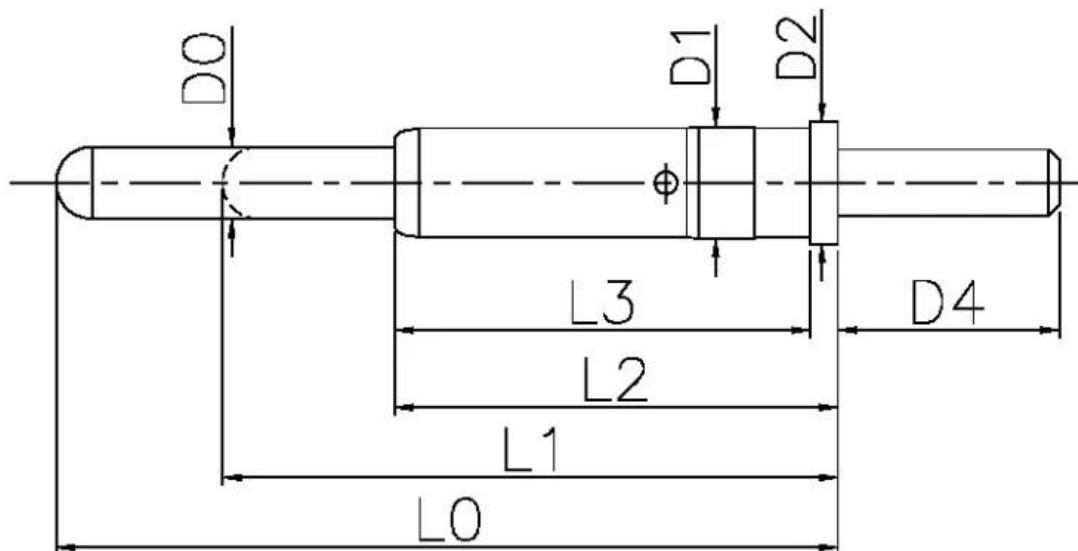

P/N	Total Length (L0)	Working Height (L1)	Spring Force $\pm 20\%$	Barrel Length (L2)	Length (L3)	Plunger Diameter (D0)	Barrel Diameter (D1)	Bottom Diameter (D2)	Tail length (D4)
N050M0	4.75	3.95	90.00	3.50	2.80	0.80	1.25	2.00	0.40
N059M0	8.10	5.80	100.00	5.80	3.00	0.80	1.60	2.80	2.30
N027M9	8.70	7.70	110.00	7.50	5.80	1.00	1.51	1.80	0.60
N029M3	10.90	9.50	110.00	11.20	8.20	1.00	1.51	1.80	2.50
N003M0	11.40	10.40	100.00	6.30	5.50	0.90	1.60	1.90	2.40
N029M2	13.70	12.50	110.00	11.00	10.50	1.00	1.51	1.80	2.50
N021X0	14.10	11.10	130.00	8.00	7.50	1.30	2.01	2.20	4.00
N021X5	14.10	11.10	200.00	8.00	7.50	1.30	2.01	2.20	4.00
N029M1	15.50	13.50	130.00	11.00	10.50	1.00	1.51	1.80	2.50
N029M0	17.20	16.20	100.00	15.70	13.20	1.00	1.51	1.80	2.50
N089M0	5.50	4.50	110.00	4.00	4.00	1.00	2.00	1.51	1.40
N130M1	7.10	6.40	50.00	6.10	4.30	0.80	1.20	1.30	0.80
N153M0	7.20	5.70	80.00	8.05	4.90	0.90	1.50	1.50	3.15
H255M1	7.40	5.90	40-60	5.80	5.40	0.90	1.51	2.00	2.00
N130M0	7.65	6.95	35.00	6.00	4.45	0.50	0.90	1.00	0.55
N059M1	8.10	5.80	100.00	5.80	3.00	0.80	1.60	2.80	1.30
N059M5	8.25	6.75	65.00	5.95	2.90	0.76	1.70	2.80	2.55
N059M2	8.50	6.20	100.00	6.20	3.20	0.80	1.60	2.80	1.50
N065M0	9.20	7.93	240.00	7.10	4.90	1.05	1.93	2.40	1.20
N059M3	9.30	8.30	100.00	7.00	3.70	0.80	1.60	2.80	2.80
N164M0	4.50	3.50	110.00	3.25	2.45	0.90	1.50	1.90	6.00
N181M2	4.80	4.00	110.00	4.10	2.40	1.03	1.50	2.10	0.80
N160M0	5.50	4.10	140.00	4.00	4.00	0.90	1.50	1.50	2.00
N181M6	6.40	5.50	100.00	5.00	4.50	1.00	1.51	2.00	0.80
N181M8	6.70	5.80	100.00	6.10	4.80	1.00	1.50	2.00	0.80
N181M0	7.20	6.20	110.00	6.00	4.60	1.00	1.48	1.80	0.60
N181M4	8.70	7.70	110.00	7.50	6.20	1.00	1.48	2.00	0.80
N157M0	10.30	8.50	60.00	8.30	6.30	1.70	2.60	2.60	2.00
N153M2	10.70	9.70	80.00	9.20	3.70	0.90	1.52	1.52	5.50