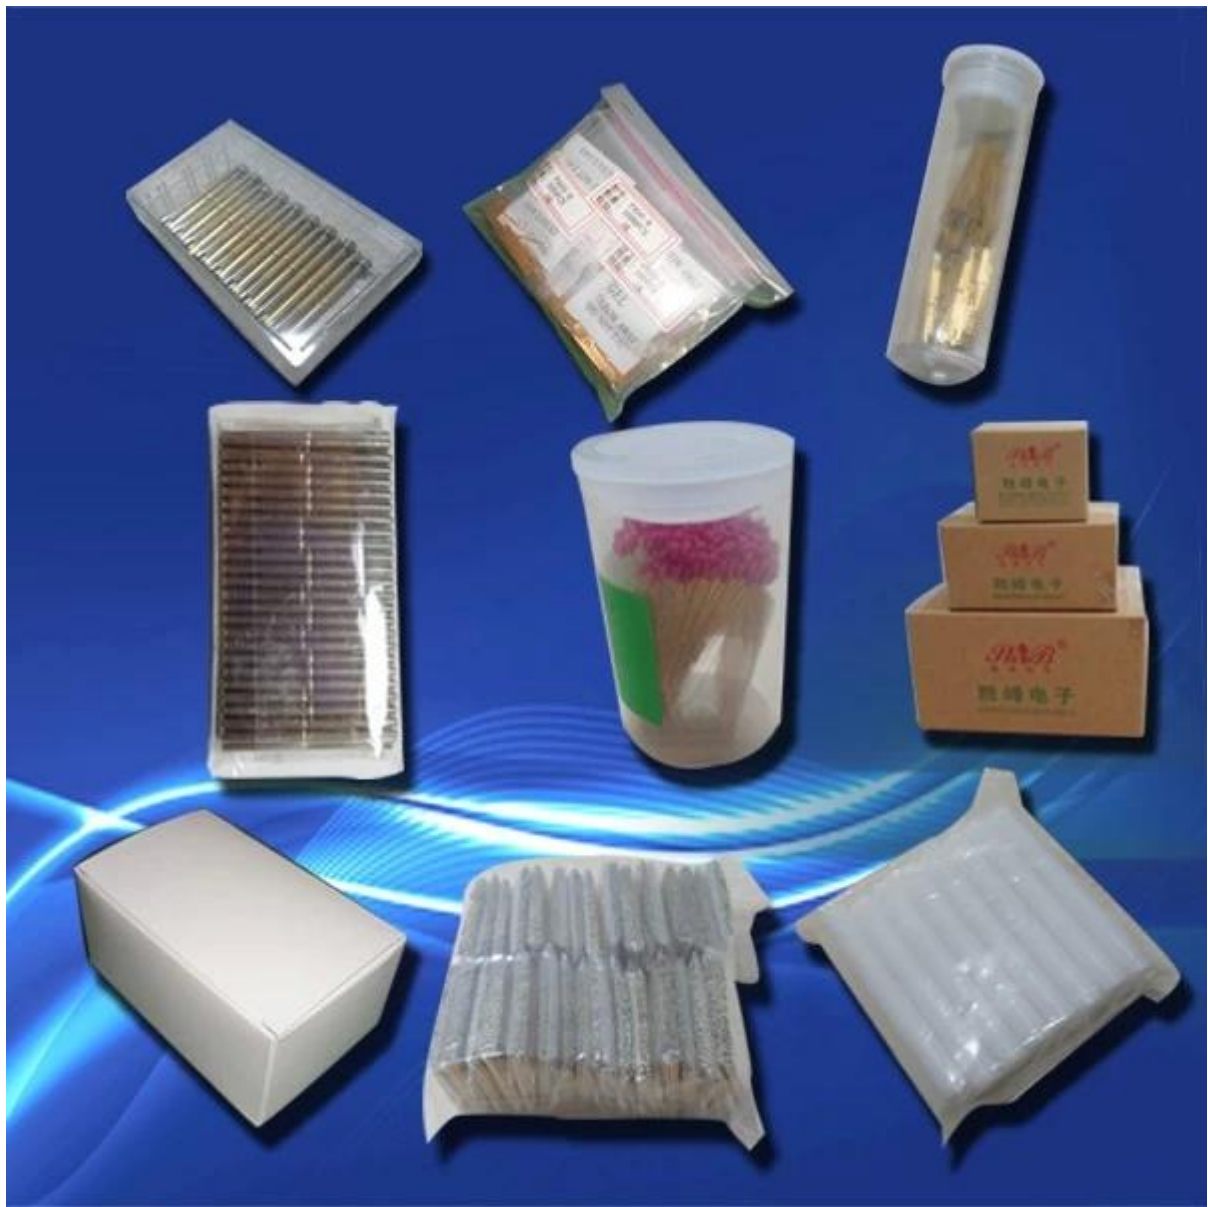

# custom pogo pin manufacturer introductie

Suzhou Shengteng Electronic Co., Ltd is gespecialiseerd in de sonde van Lente & de pogo-pins met hoge kwaliteit, lage prijs en snelle levering. We hebben ons eigen merk, besteden wij onszelf altijd aan het bereiken van internationale normen, ons bedrijf de certificering ISO 9001-2008 kwaliteit directies hebben doorgegeven en onze producten zijn gekwalificeerd voor RoHs.

aangepaste pogo pin product foto

**SFENG**  
The China's The World's

[chinapogopinsupplier.com](http://chinapogopinsupplier.com)

aangepaste pogo-pins verpakking manier en ons magazijn