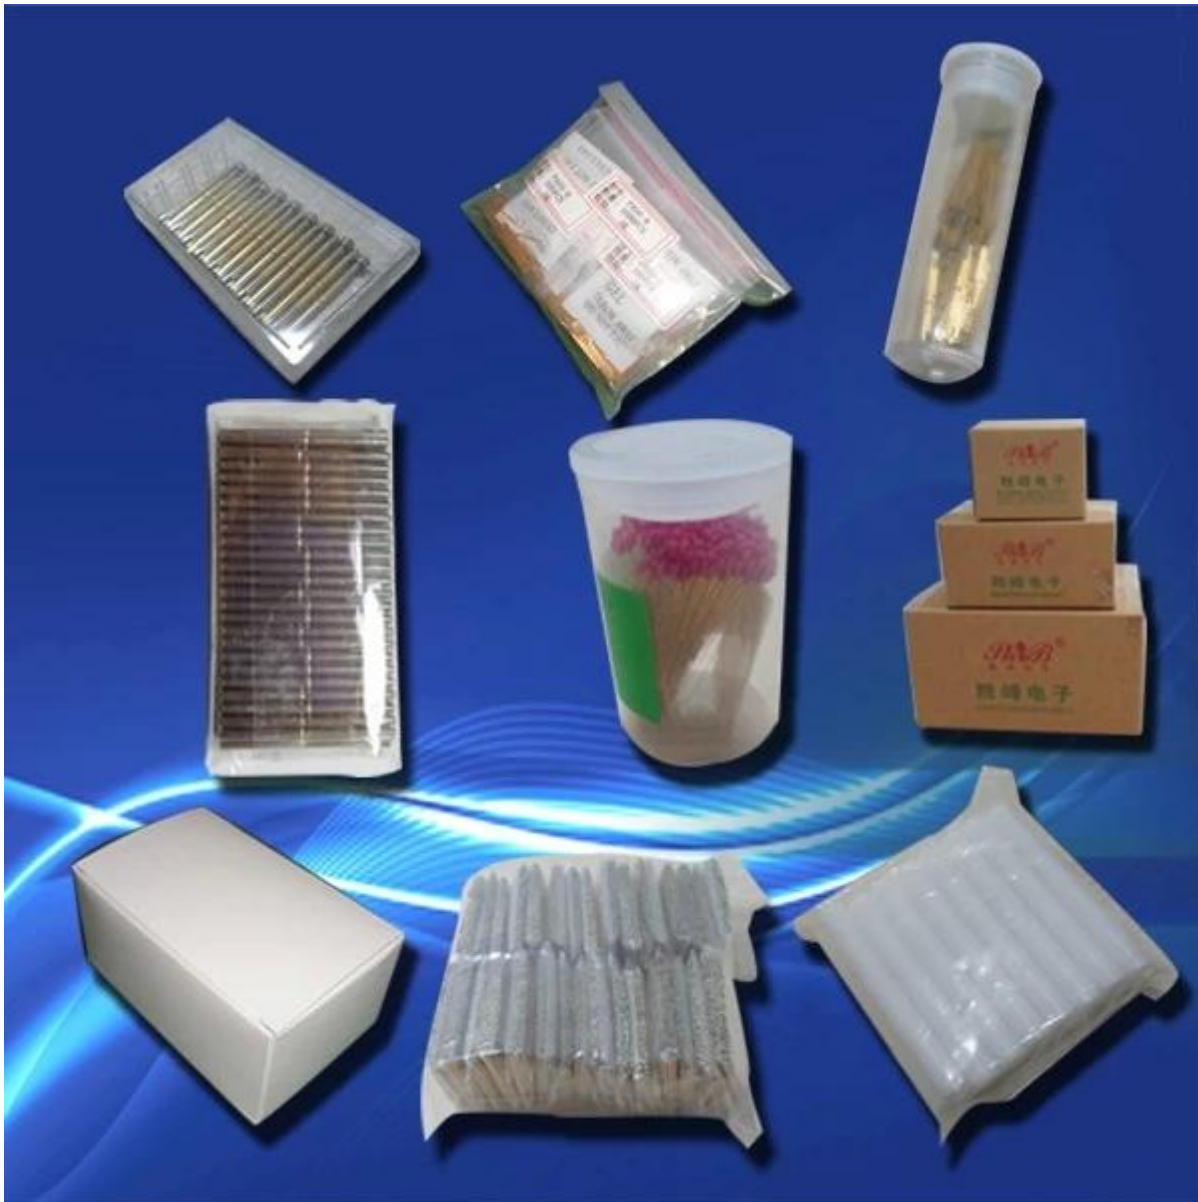

hoge kwaliteit schakelaar contactpen testpunt

SFENG
The China's The World's

ROHS

QUALITY ASSURED FIRM
ISO 9001
SGS

CE

chinapogopinsupplier.com

Schakelaar contactpen testpunt verpakking manier

FAQ