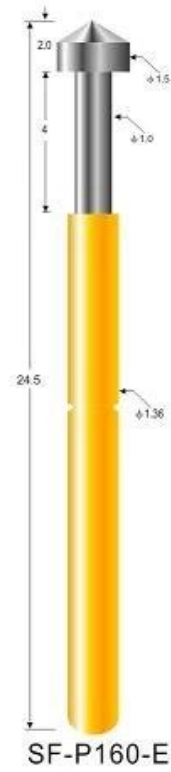

SF-P160

Gedetailleerde productfoto

ons magazijn