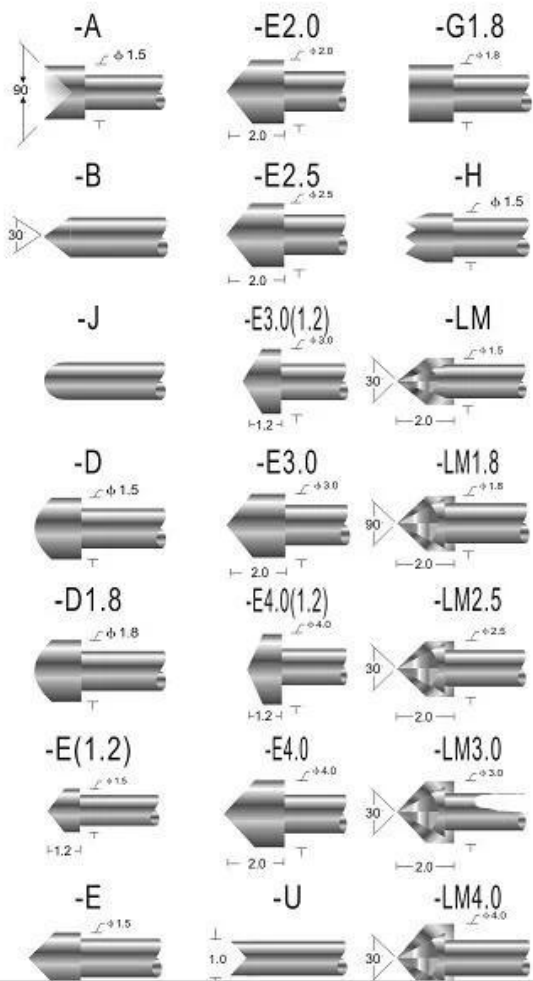

SF-P160

Gedetailleerde productfoto

ons magazijn