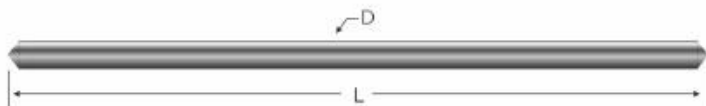

Especificação do produto

| | |
|------------------------|---------------------------------------|
| Marca | SFENG |
| Número de item | 0,6*95,25mm |
| Material e Chapeamento | Fio musical; Ni-banhado |
| Tempo de espera | 7 dias úteis após receber o pagamento |

Desenho do produto

SF-直针

| 型号 Type(D) | 长度 Linear(L) | 可选针头类型 Available Tip Style |
|-----------------|------------------------------|-------------------------------|
| SF- ϕ 0.12 | 18、 33、 36、 39、 43.25、 95.25 | SF-B |
| SF- ϕ 0.15 | 18、 33、 36、 39、 43.25、 95.25 | SF-B |
| SF- ϕ 0.20 | 18、 33、 36、 39、 43.25、 95.25 | SF-B |
| SF- ϕ 0.25 | 18、 33、 36、 39、 43.25、 95.25 | SF-B-J |
| SF- ϕ 0.30 | 18、 33、 36、 39、 43.25、 95.25 | SF-B-J |
| SF- ϕ 0.35 | 18、 33、 36、 39、 43.25、 95.25 | SF-B-J |
| SF- ϕ 0.40 | 18、 33、 36、 39、 43.25、 95.25 | SF-B-J-U |
| SF- ϕ 0.45 | 18、 33、 36、 39、 43.25、 95.25 | SF-B-J-U |
| SF- ϕ 0.50 | 18、 33、 36、 39、 43.25、 95.25 | SF-B-J-U |
| SF- ϕ 0.60 | 18、 33、 36、 39、 43.25、 95.25 | SF-B-J-U |
| SF- ϕ 0.80 | 18、 33、 36、 39、 43.25、 95.25 | SF-B-J-U |
| SF- ϕ 1.00 | 18、 33、 36、 39、 43.25、 95.25 | SF-B-J-U |
| SF- ϕ 1.30 | 18、 33、 36、 39、 43.25、 95.25 | SF-B-J-U |