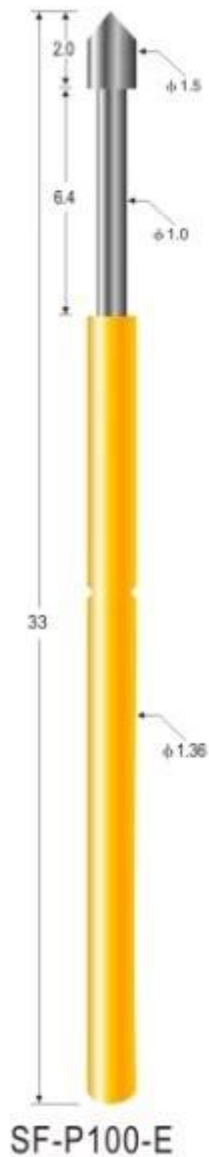

Ponta da coroa do êmbolo [pinos de sonda pogo com mola](#) SF-P100

pino de sonda com mola	
Êmbolo	Becu, banhado a ouro
Barril	Latão banhado a ouro
Receptáculo	Latão, niquelado
Primavera	SUS
Propriedades elétricas	
Classificação atual	1-3A
Resistência avaliado	& It; 50 milliohm

Pino de sonda com mola SF-P100

Pino de sonda com mola

Pino de sonda com mola

Ocean shipping

Air shipping

Express

Contate-Nos:

Se tiver alguma dúvida, bem-vindo ao Contate-Nos.