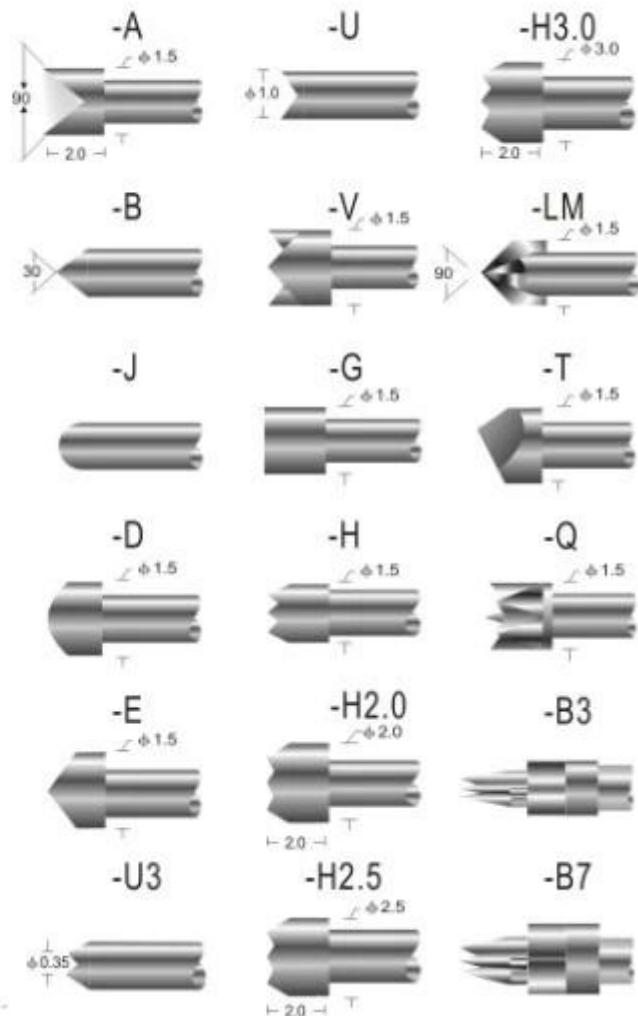

Ponta da coroa do êmbolo [pinos de sonda pogo com mola](#) SF-P100

pino de sonda com mola	
Êmbolo	Becu, banhado a ouro
Barril	Latão banhado a ouro
Receptáculo	Latão, niquelado
Primavera	SUS
Propriedades elétricas	
Classificação atual	1-3A
Resistência avaliado	& It; 50 milliohm

Pino de sonda com mola SF-P100

Pino de sonda com mola

Pino de sonda com mola

Ocean shipping

Air shipping

Express

Contate-Nos:

Se tiver alguma dúvida, bem-vindo ao Contate-Nos.