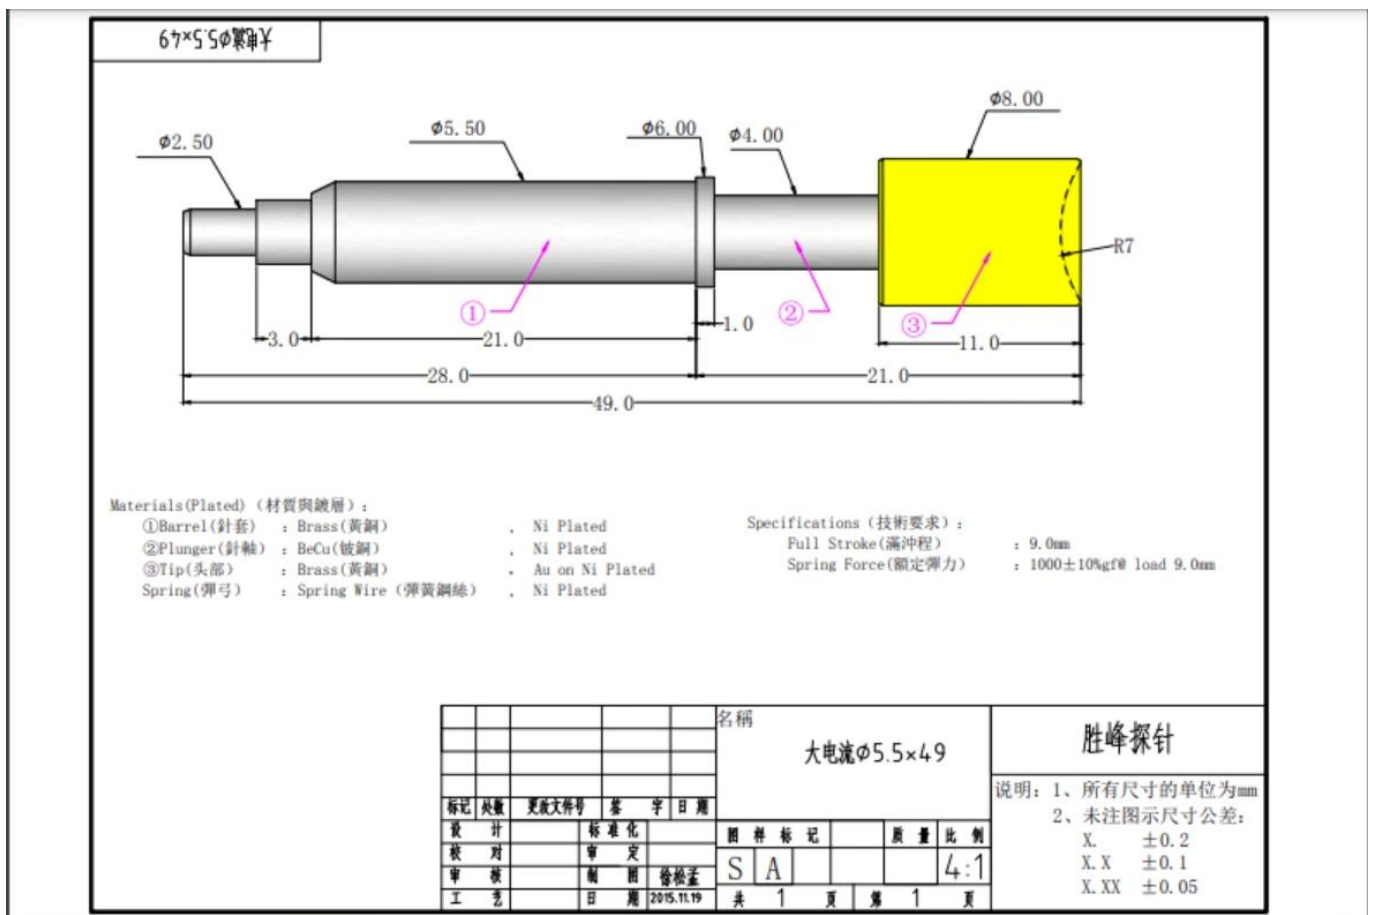

## produto em formação

|                    |                 |
|--------------------|-----------------|
| Item               | SF-PPA5.5X49    |
| Desentupidor       | Beryllium cobre |
| Corpo              | latão           |
| Primavera          | Aço inoxidável  |
| Força da primavera | 1000g ± 10%     |
| MOQ                | 500pcs          |
| Tempo de espera    | 7 dias          |

## Desenho do produto