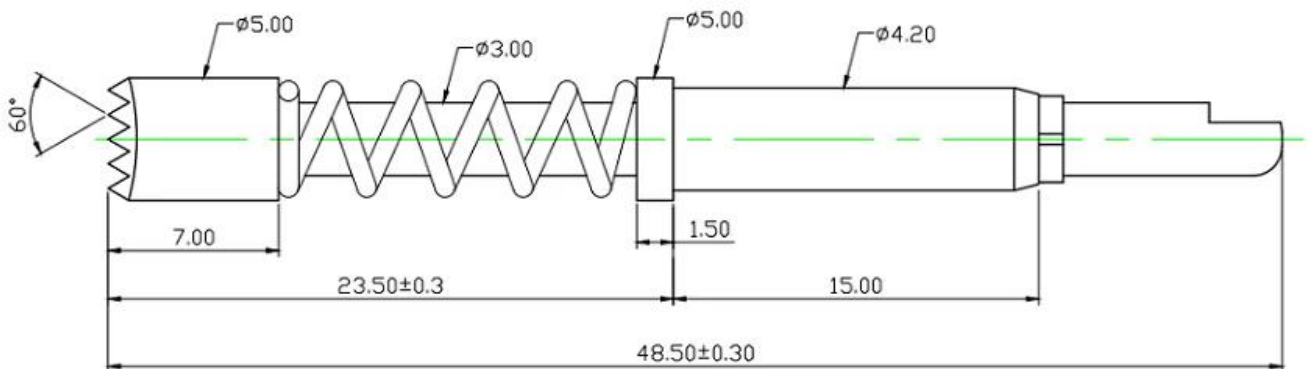

Sonda de teste TIC Ph.420*4850-H

Especificação do produto

Marca	SFENG
Número de item	SF-PH420*4850-H
Material	Desentupidor: Ph Barril: Latão Primavera: SUS
Classificação atual	15A
Contato de resistência	20mΩ
Força da primavera	730±100gf @carga 7,70mm
Curso avaliado	7,70 mm
Quantidade mínima	100

Desenho do Produto

Nosso serviço

1. Podemos responder sua pergunta dentro de 24 horas úteis.
2. O design personalizado está disponível e o OEM é bem-vindo.
3. Podemos entregar os pinos da sonda para nossos clientes em todo o mundo com velocidade e precisão.
4. Podemos fornecer o menor preço com produtos de alta qualidade ao nosso cliente.

Produtos Principais

Pino com mola (único) para testes de PCB, ICT, FCT, etc;

Pino Pogo (conector) para estabelecer conexão entre duas placas de circuito impresso para aplicações de