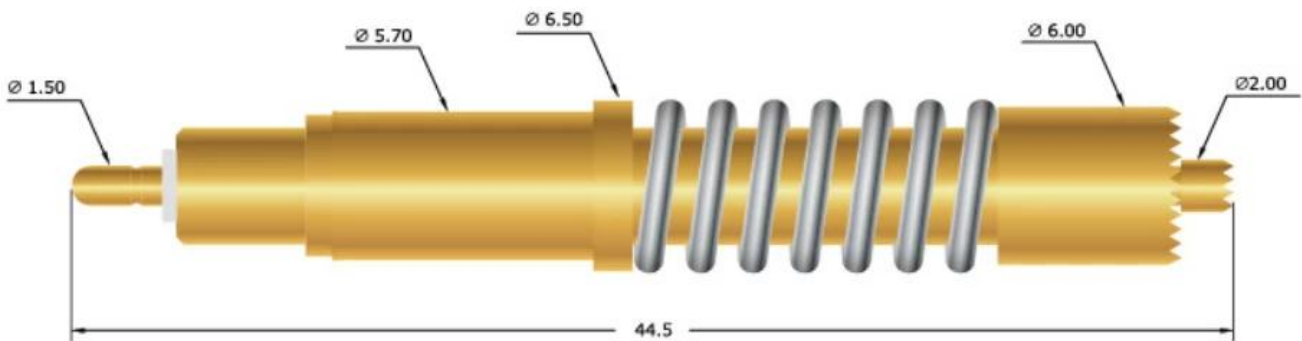

## Especificação do produto

Código do item	SF-PV1-H-H
Material	Êmbolo: Becu Barril: Latão, PEEK Primavera: SUS304
Força da primavera	550g
Recomendado AVC	6,0 mm
Atual Ração	30A
Resistência	<10mΩ

## Desenho do Produto

## Produtos Principais

- Pino com mola (único) para testes de PCB, TIC, FCT, etc;
- Pogo pin (conector) para estabelecer uma conexão (geralmente temporária) entre duas placas de circuito impresso para charging, localização, bateria, semicondutor e interconectarAplicativos;
- Probed or BGA de extremidade dupla; teste semiconduction;
- Pino universal sem mola, pino de revestimento, pino LM com série QZ e VZ;
- Sonda de alta corrente, sonda de comutação, agulha de capacitância...