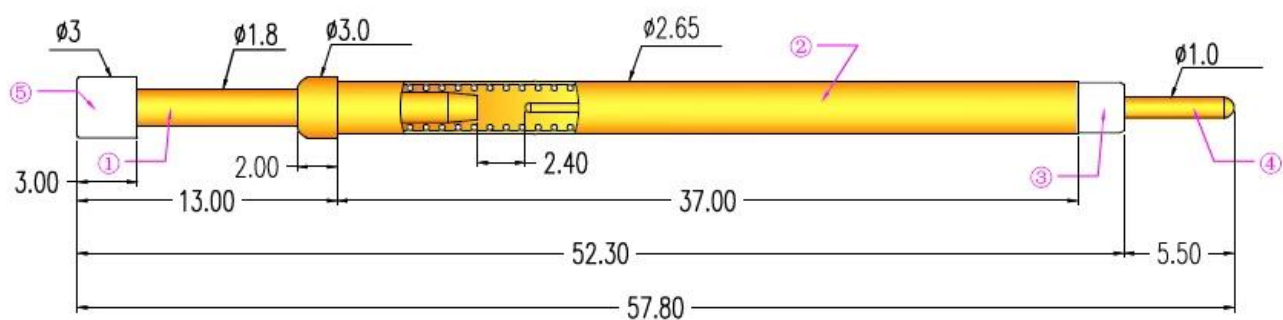

Especificação do produto

Marca	SFENG
Número de item	Troque a sonda SF265-G300
Desentupidor	becu
Barril	Latão
Primavera	SWP
Força da primavera	2,5N
Curso completo	7,0 mm
Ração atual	3A
Resistência atual	<50mΩ
Tom	NÃO
Tamanho do furo de montagem	NÃO
MOQ	100 unidades
Tempo de espera	7 dias úteis após receber o pagamento

Produto Desenho

Imagem do produto

SFENG
The China's The World's

chinapogopinsupplier.com

***NÃO*osso serviço**

1. Podemos responder sua pergunta dentro de 24 horas úteis.
2. O projeto personalizado está disponível e OEM são bem-vindos.
3. Podemos entregar os piNÃOs de sonda para nossos clientes em todo o mundo com velocidade e precisão.
4. Nós podemos fornecer o menor preço com produto de alta qualidade para o nosso cliente.

Produtos Principais

Pino de mola (único) para teste de PCB, ICT, FCT, etc;

Pino Pogo (conector) para estabelecer conexão entre duas placas de circuito impresso para aplicações de carregamento, localização, bateria, semicondutor e interconexão;

Sonda dupla para testes de BGA e semicondutores;

Pino universal sem mola, pino de revestimento, pino LM com séries QZ e VZ;

Sonda de alta corrente, sonda de comutação, agulha de capacitância;

Terminal e receptáculo / soquete;