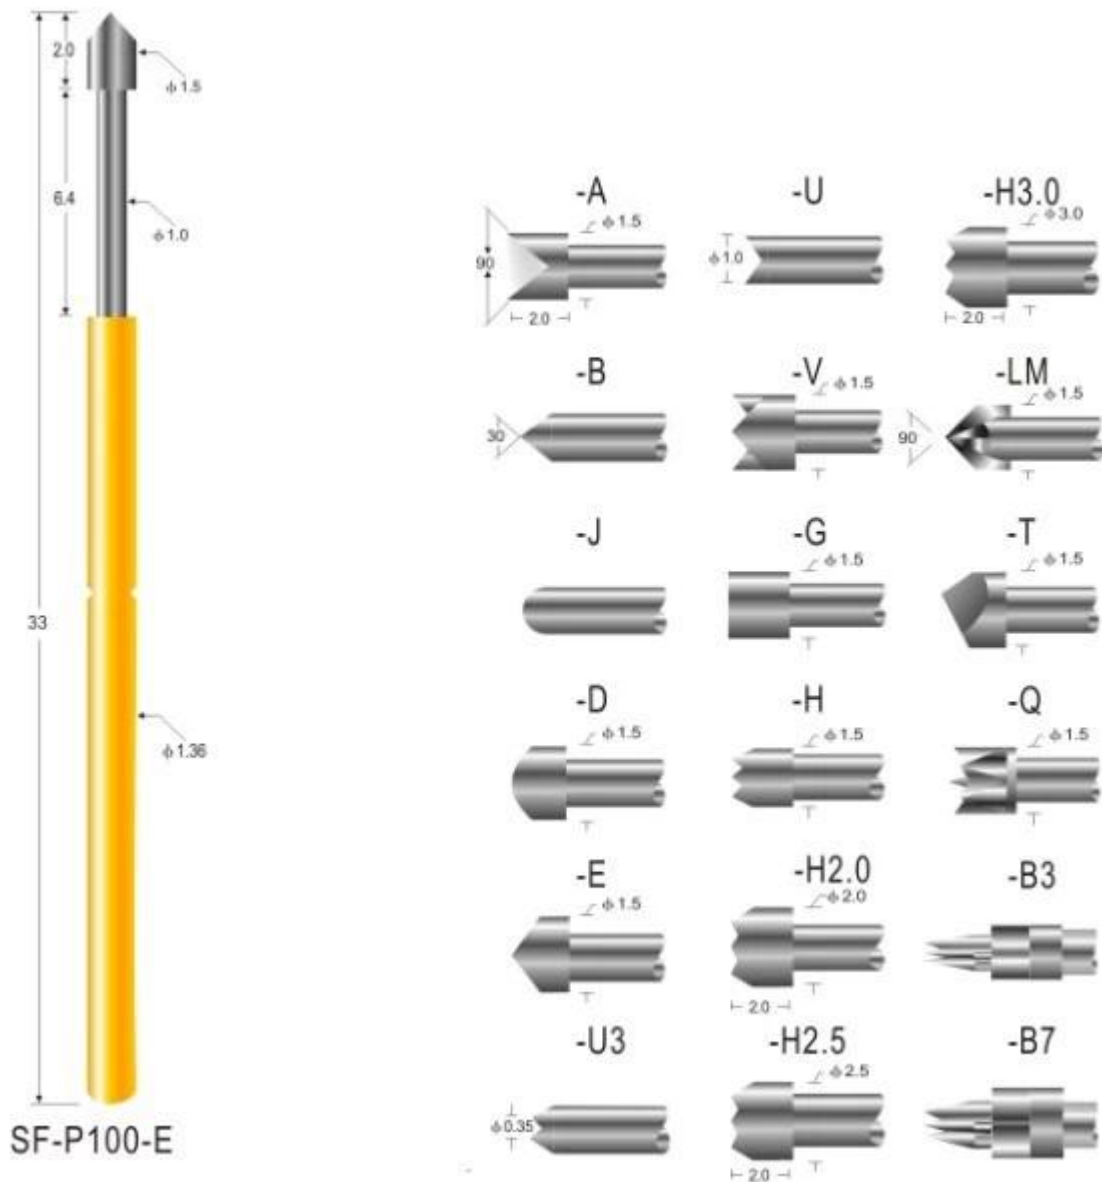

Ponta da coroa do êmbolo Becu [pinos de sonda pogo com mola](#) SF-P100

pino da sonda com mola	
Desentupidor	Becu, banhado a ouro
Barril	Latão, banhado a ouro
Receptáculo	Latão, banhado a níquel
Primavera	SUS
Propriedades elétricas	
Classificação atual	1-3A
Resistência nominal	<50 miliohm

Pino da sonda com mola desenho SF-P100

Sonda pino fábrica com mola carregada sonda pino

Pino de sonda com mola, forma de envio

Ocean shipping

Air shipping

Express

Contate-nos:

Se tiver alguma dúvida, seja bem-vindoContate-nos.