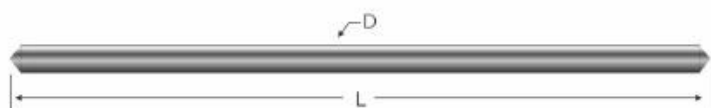

Спецификации продукта

Бренд	SFENG
Номер предмета	0,6*95,25 мм
Материал и покрытие	Музыкальный провод; Никелированный
Время выполнения	7 рабочих дней после получения оплаты

Чертеж продукта

SF-直针

型号 Type(D)	长度 Linear(L)	可选针头类型 Available Tip Style
SF- φ 0.12	18、 33、 36、 39、 43.25、 95.25	SF-B
SF- φ 0.15	18、 33、 36、 39、 43.25、 95.25	SF-B
SF- φ 0.20	18、 33、 36、 39、 43.25、 95.25	SF-B
SF- φ 0.25	18、 33、 36、 39、 43.25、 95.25	SF-B-J
SF- φ 0.30	18、 33、 36、 39、 43.25、 95.25	SF-B-J
SF- φ 0.35	18、 33、 36、 39、 43.25、 95.25	SF-B-J
SF- φ 0.40	18、 33、 36、 39、 43.25、 95.25	SF-B-J-U
SF- φ 0.45	18、 33、 36、 39、 43.25、 95.25	SF-B-J-U
SF- φ 0.50	18、 33、 36、 39、 43.25、 95.25	SF-B-J-U
SF- φ 0.60	18、 33、 36、 39、 43.25、 95.25	SF-B-J-U
SF- φ 0.80	18、 33、 36、 39、 43.25、 95.25	SF-B-J-U
SF- φ 1.00	18、 33、 36、 39、 43.25、 95.25	SF-B-J-U
SF- φ 1.30	18、 33、 36、 39、 43.25、 95.25	SF-B-J-U