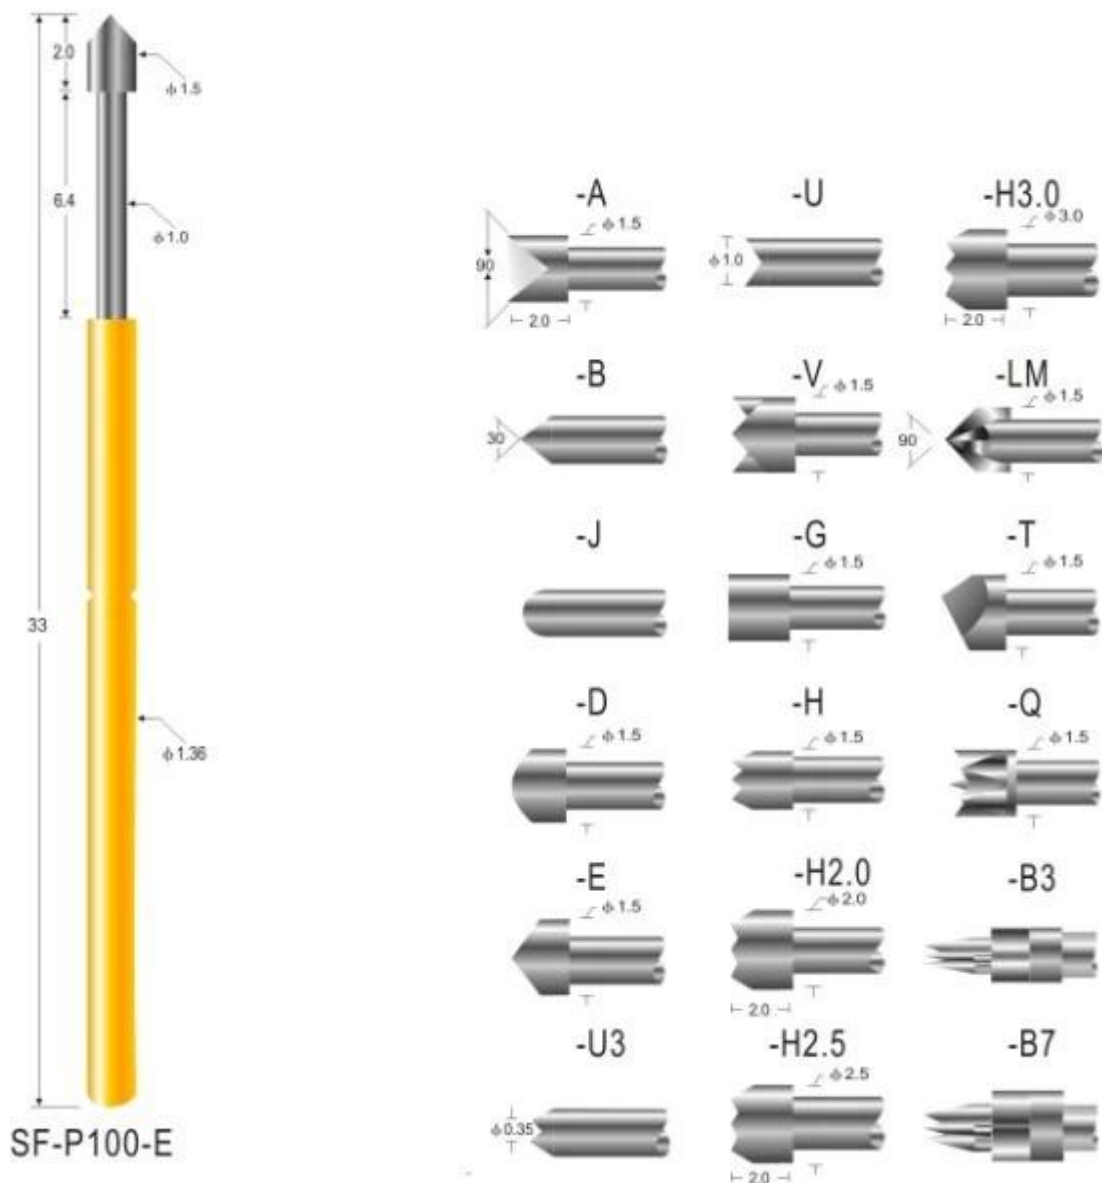

Кончик кронштейна плунжера Веси [подпружиненные штырьки рога](#) SF-P100

пружинный штырь	
Поршень	Веси, позолоченный
бочка	Латунь, позолота
вместолище	Латунь, никелированная
весна	SUS
Электрические свойства	
Текущий рейтинг	1-3А
Номинальное сопротивление	& Lt; 50milliohm

Пружинный контактный штырь SF-P100

Пружинный штыревой завод