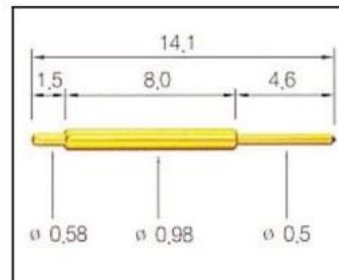

SF-141G-098