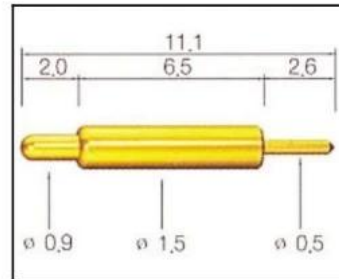

SF-111G-150