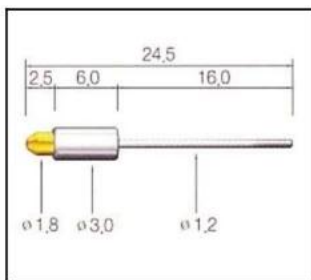

SF-245G-300