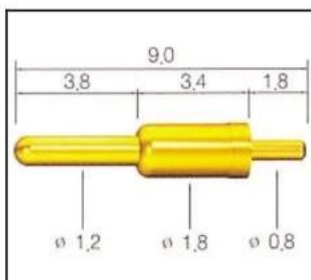

SF-P090G-180