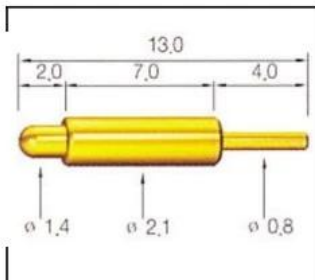

SF-130G-210