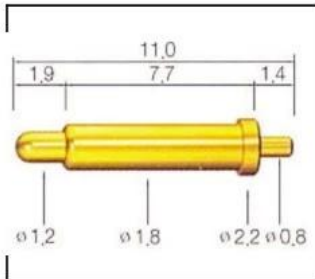

SF-P110G-180