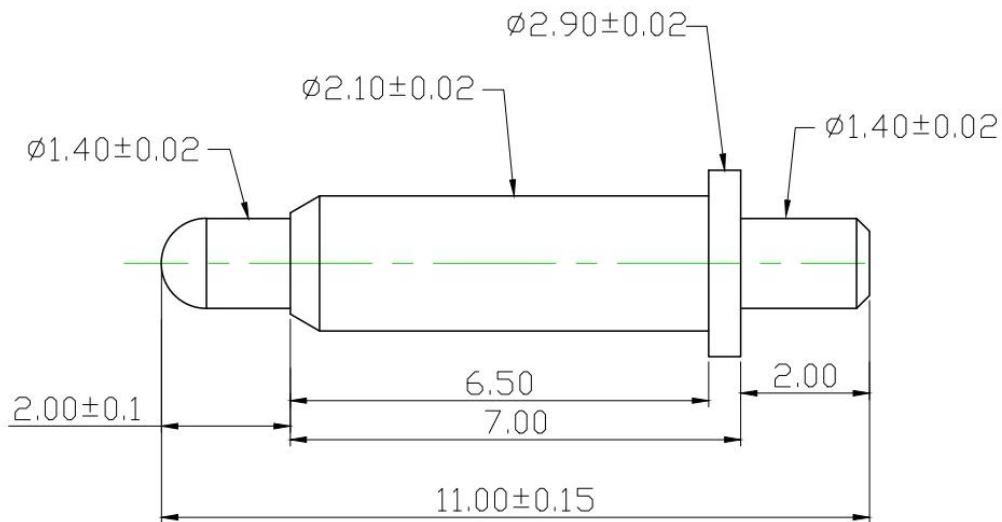

полярный геофизический спутник штырь Рисование

**полярный геофизический
спутник штырь картина**

Связанный рого pin

SF-P071G-250

SF-P073G-205

SF-P089G-098

SF-P095G-250

SF-P101G-200