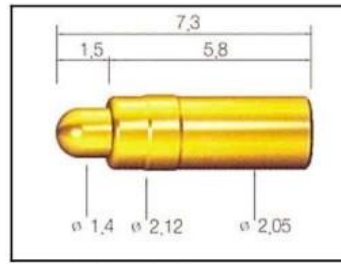

полярный геофизический спутник штырь Рисование

**полярный геофизический
спутник штырь картина**

Связанный рого pin

SF-P071G-250

SF-P073G-205

SF-P089G-098

SF-P095G-250

SF-P101G-200