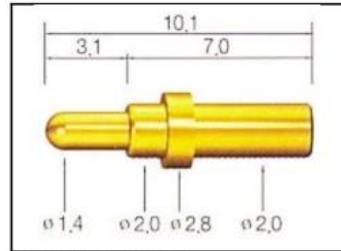

полярный геофизический спутник штырь Рисование

**полярный геофизический
спутник штырь картина**

Связанный рого pin

SF-P071G-250

SF-P073G-205

SF-P089G-098

SF-P095G-250

SF-P101G-200