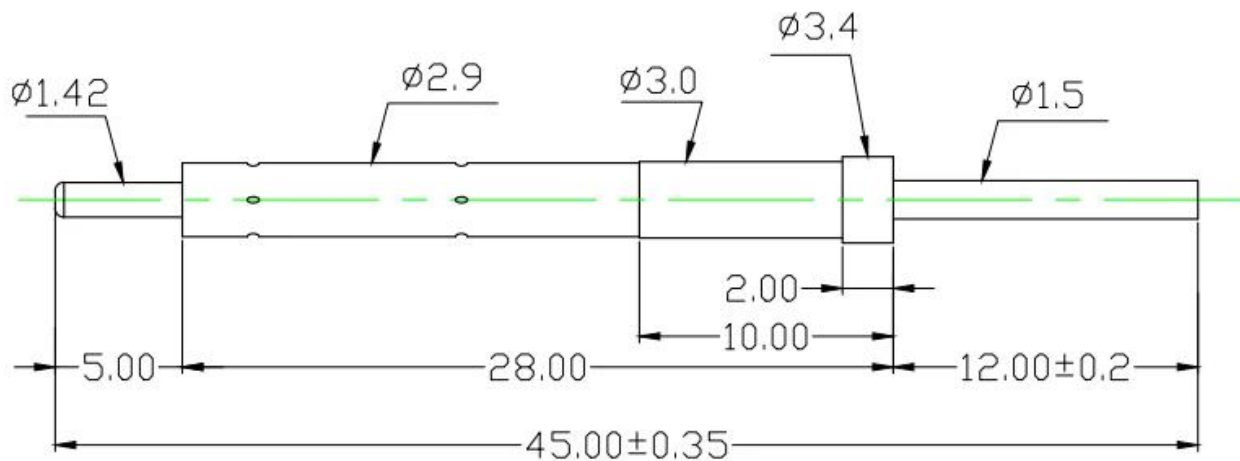

Спецификации продукта

Бренд	СФЭНГ
Номер предмета	СФ-СП3.0*45.0
Поршень	Латунь
Бочка	Латунь
Весна	СУС
Весенняя сила 1	100г
Полный ход	3,5 мм
Минимальный заказ	100 шт
Время выполнения	7 рабочих дней после получения оплаты

Основные продукты

Подпружиненный контакт (одиночный) для тестирования печатных плат, ICT, FCT и т. д.;

Штырь Rого (разъем) для установления соединения между двумя печатными платами для зарядки, определения местоположения, аккумуляторов, полупроводников и межсоединений;