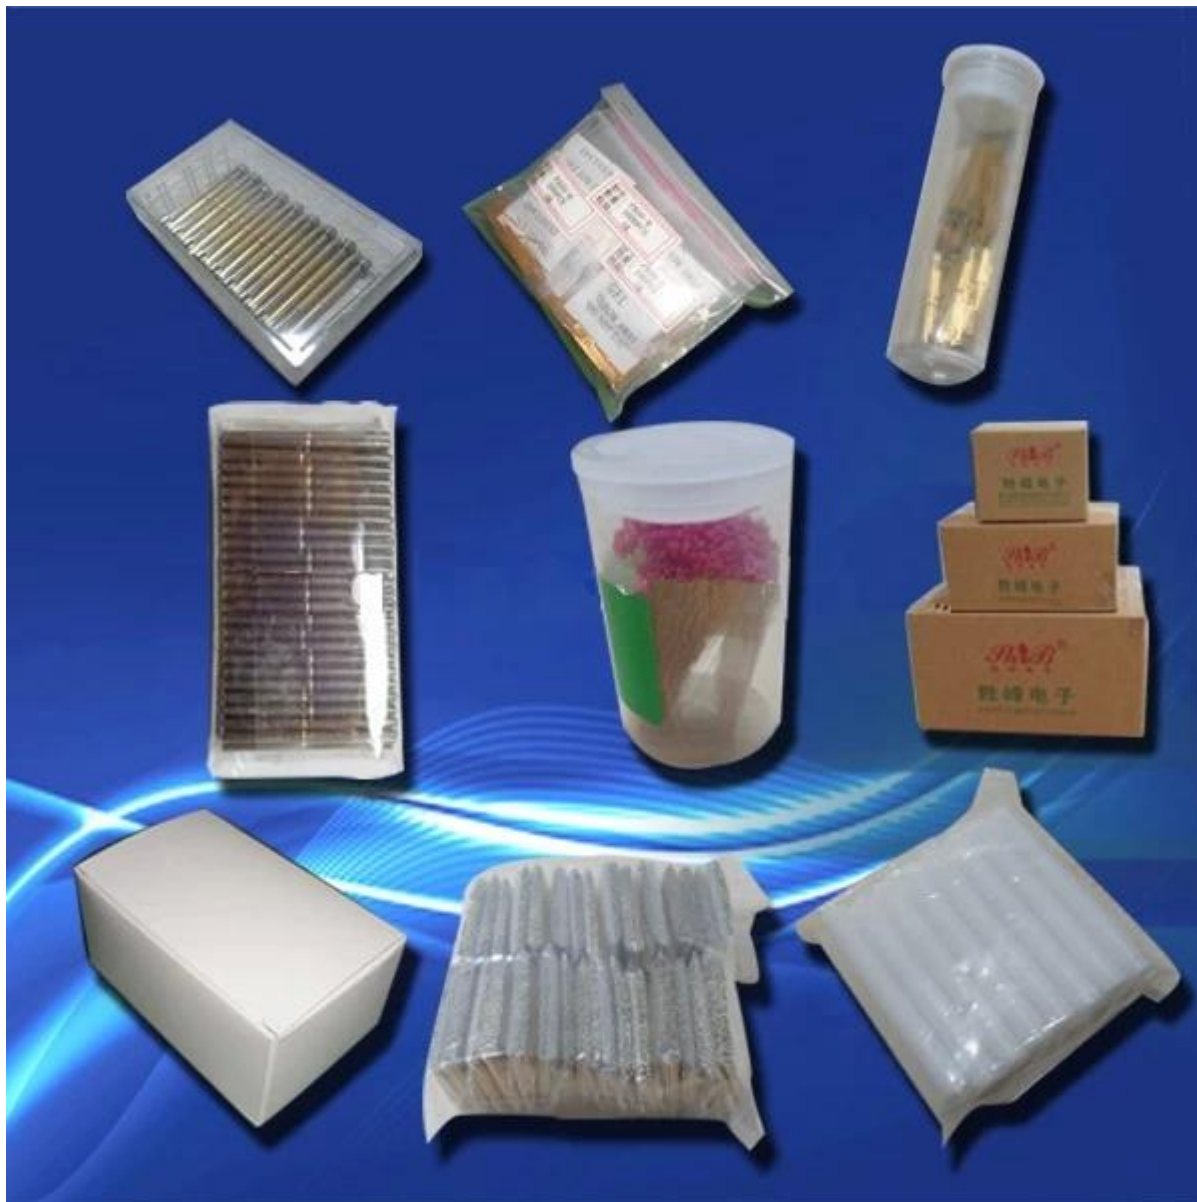

Фабрика Изображение