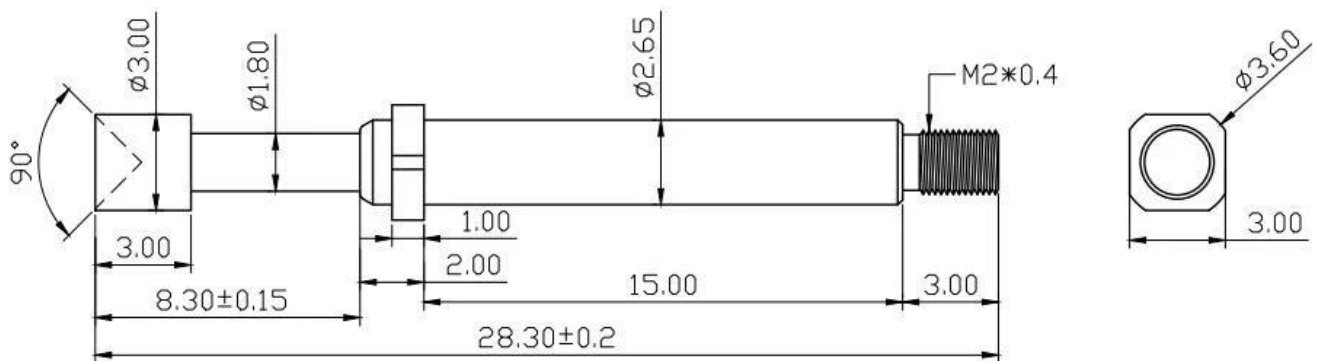

Описание продукта

Введение компании

Компания Suzhou Shengyifurui Electronic Technology Co.,Ltd является ведущим поставщиком штифтов датчиков в Китае. Мы создали большой завод в городе Цыси, провинция Чжэцзян, в 1984 году. Ежемесячный объем производства достигает 300 000 единиц, и все заказы могут быть выполнены в течение 15 рабочих дней. На заводе создана система управления качеством ISO 9 0 0 0 1.