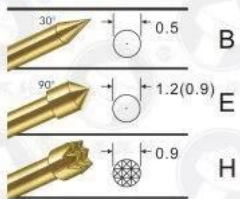

Фотография продукта

高频针SF-380 系列

外芯针头

内芯针头

材料

外管	黄铜管镀金
弹簧	不锈钢线
绝缘体	铁氟龙
内外芯针头	镀铜镀金
行程	1.8mm
额定电流	3安培
阻抗	<50毫欧姆
配线	RG316或RG174U
频宽	2.4GHZ
接头	SMA公头