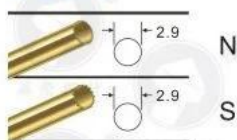

Фотография продукта

高频针SF-380 系列

外芯针头

内芯针头

材料

外管	黄铜管镀金
弹簧	不锈钢线
绝缘体	铁氟龙
内外芯针头	镀铜镀金
行程	1.8mm
额定电流	3安培
阻抗	<50毫欧姆
配线	RG316或RG174U
频宽	2.4GHZ
接头	SMA公头