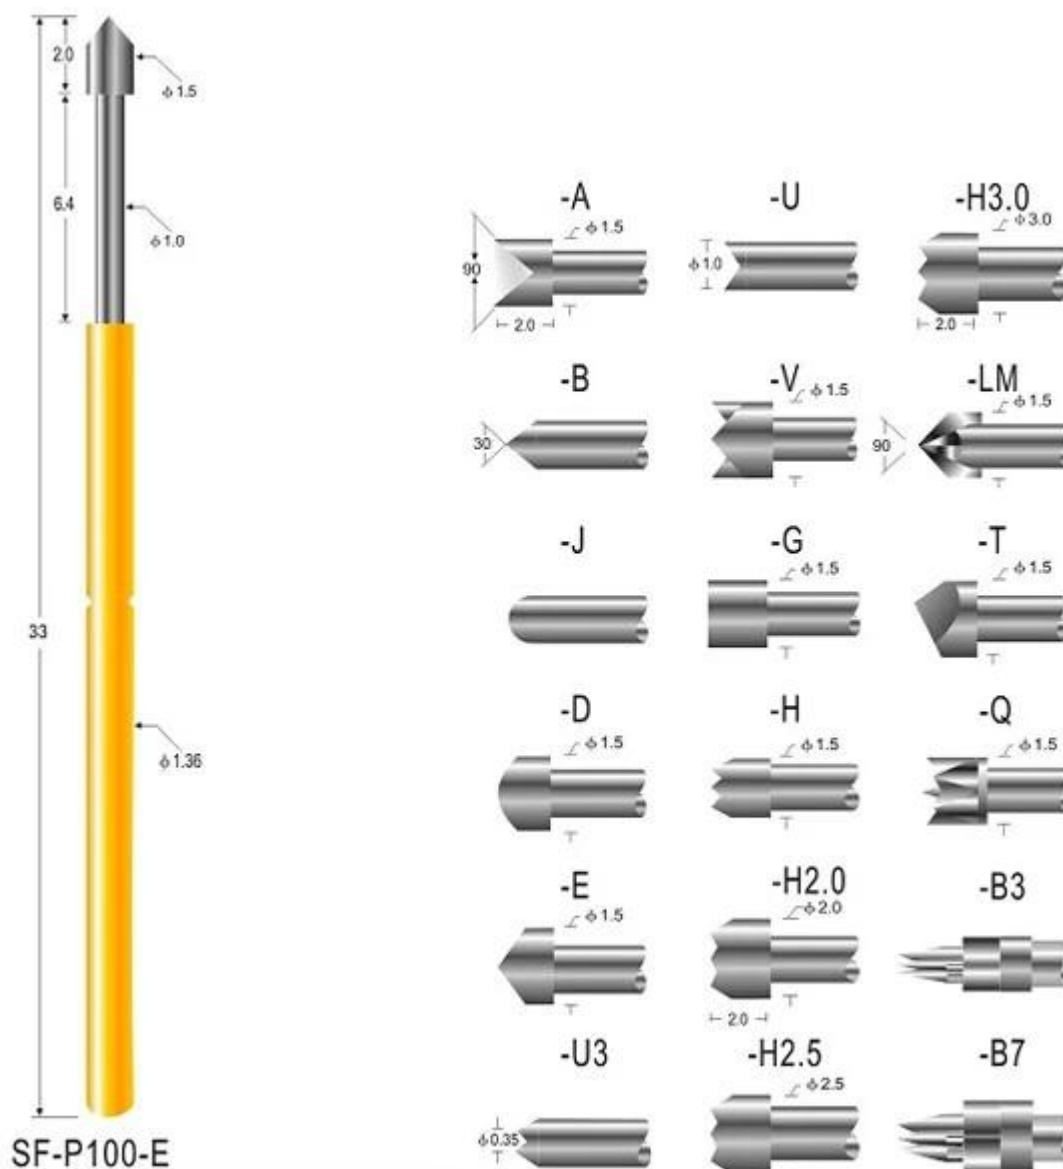

Спецификации продукта

Бренд	SFENG
Номер предмета	СФ-П100
Поршень	латунь или Веси, позолота или никель
Бочка	латунь, позолота или никелирование
Весна	SK4, музыкальный провод
Пружинная сила	120 г
Полное путешествие	6,30 мм
Текущий рацион	3А
Текущее сопротивление	50мОм
Подача	2,54 мм
Размер монтажного отверстия	1,70 мм
минимальный заказ	100 шт
Время выполнения	7 рабочих дней после получения оплаты

Изображение продукта