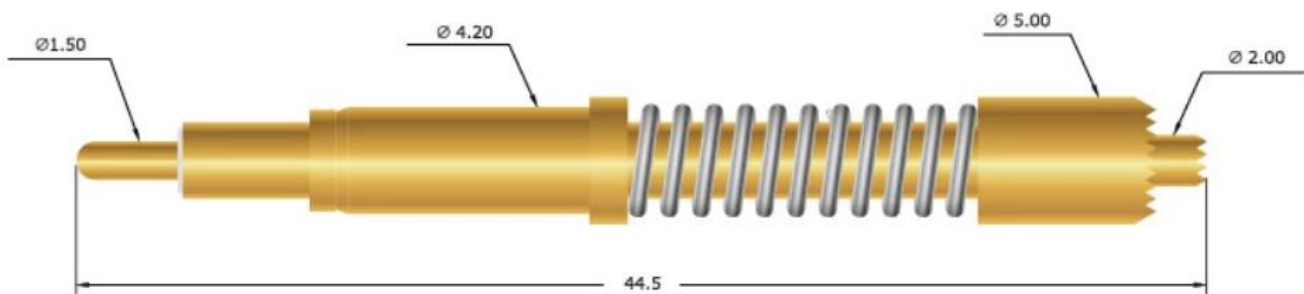

Спецификации продукта

Код изделия	SF3028
Материал	Плунжер: С3604 Ствол: Латунь, PEEK Весна: SUS304
Пружинная сила	470г
Рекомендуемый ход	6,6 мм
Текущий рацион	10А
Сопротивление	<10 мОм

Чертеж продукта

Наш сервис