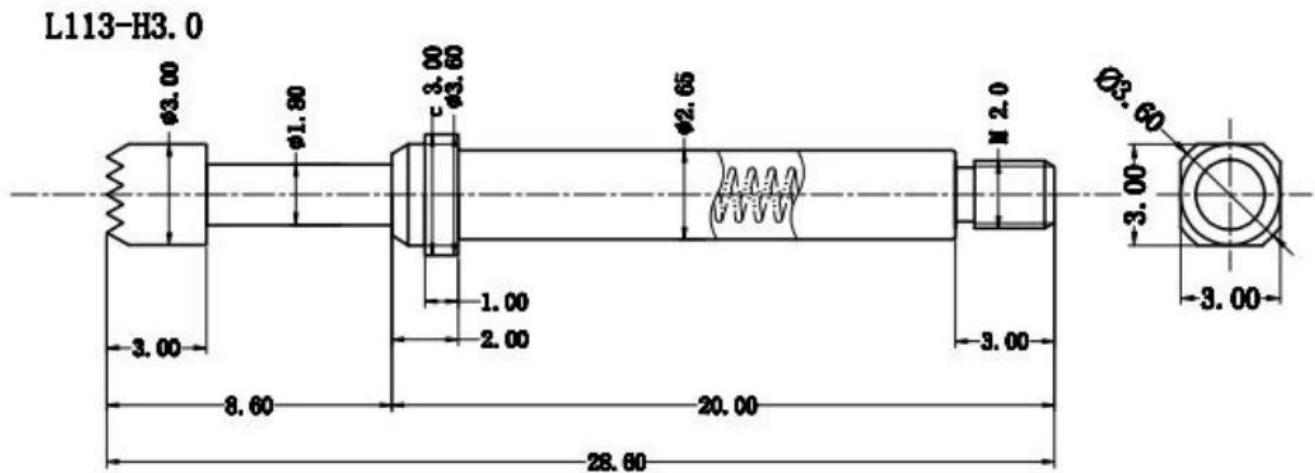

Описание продукта

Введение компании

Suzhou Shengyifurui Electronic Technology Co.,Ltd является ведущим поставщиком контактных штифтов в Китае. Мы создали большой завод в городе Цыси, провинция Чжэцзян, в 1984 году. Ежемесячный объем производства достигает 300 000 единиц, и все заказы могут быть выполнены в течение 15 рабочих дней. На заводе создана система управления качеством ISO 9 0 0 0 1.