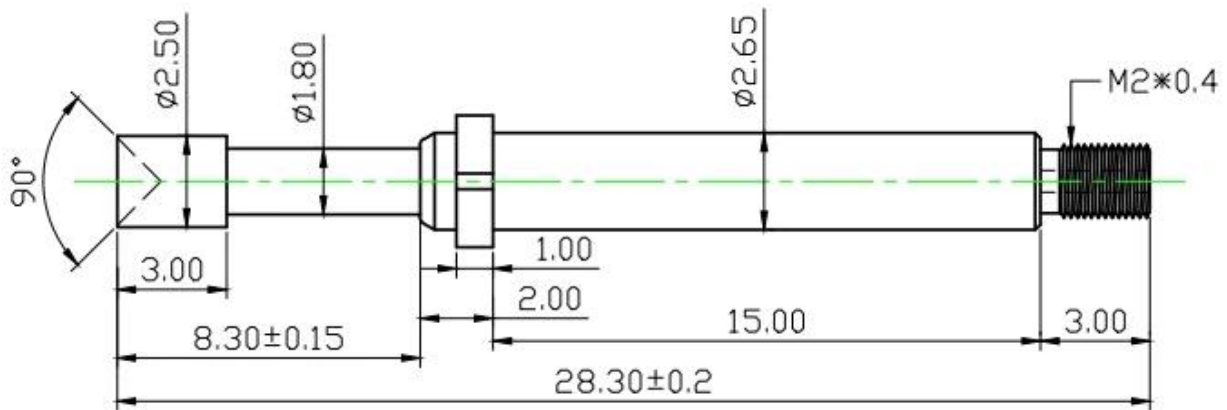

Описание продукта

Введение компании

Компания Suzhou Shengyifurui Electronic Technology Co.,Ltd является ведущим поставщиком штифтов датчиков в Китае. Мы создали большой завод в городе Цыси, провинция Чжэцзян, в 1984 году. Ежемесячный объем производства достигает 300 000 единиц, и все заказы могут быть выполнены в течение 15 рабочих дней. На заводе создана система управления качеством ISO 9 0 0 0 1.